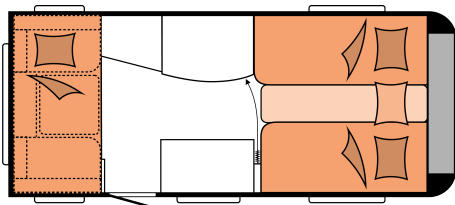

## LAYOUT

Samlede længde	6.616 mm
Samlet bredde	2.200 mm
Teknisk tilladt total masse	1.300 kg

**fra: 209.950 kr.**

Bemærk: For så vidt angår de viste køretøjer er der tale om modeleksempler. Billederne kan afvige fra de faktiske modeller.