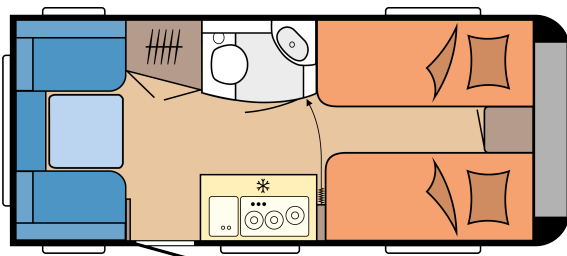

## LAYOUT

Samlede længde	6.616 mm
Samlet bredde	2.200 mm
Teknisk tilladt total masse	1.300 kg

**fra: 209.950 kr.**

Bemærk: For så vidt angår de viste køretøjer er der tale om modeleksempler. Billederne kan afvige fra de faktiske modeller.