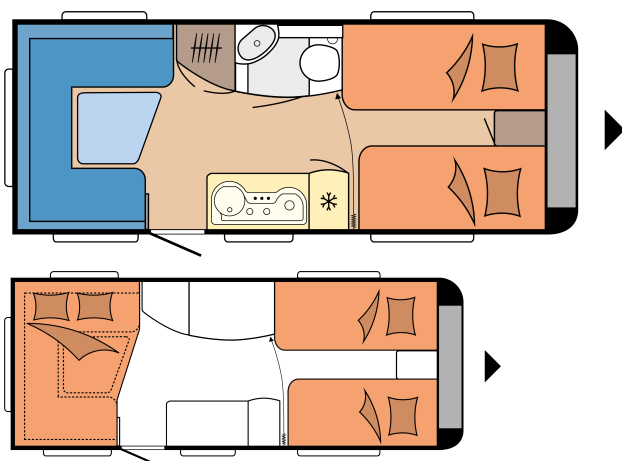

PREMIUM 495 UL

LAYOUT

Samlede længde 7.627 mm

Samlet bredde 2.300 mm

Teknisk tilladt total masse 1.700 kg

Pris: 221.950 DKK

TEKNISKE DATA

Modeller	495 UL	Forteltsmål	9.520 mm
Antal aksler	1	Antal sovepladser (voksne / børn)	4
Dækstørrelse	195 / 70 R 15 C	Liggeflade, enkelt seng (længde x bredde)	1.955 x 820; 1.795 x 820 mm
Totallængde	7.626 mm	Liggeflade, ved opredning (længde x bredde)	2.038 x 1.566 / 1.174 mm
Karosserilængde	6.434 mm	Autarkpakke	Forrest højre
Totalbredde / indvendig bredde	2.300 / 2.172 mm	Tagklima anlæg	Midten
Totalhøjde / Indvendig ståhøjde.	2.642 / 1.950 mm	TV holder	Siddegruppe / Klædeskab
Teknisk tilladt totalvægt	1.700 kg	Friskvandstank: City vandtilslutning (ekstraudstyr)	Bagerst venstre
Vægt i køreklar tilstand	1.414 kg	Udvendig gasudtag, ekstraudstyr	Forrest højre
Lasteevne	286 kg	Placering af udvendigt stik	midten, højre
Maks teknisk tilladt totalvægt	1.750 kg	MAXI serviceluge, THETFORD med centrallås, 1000 x 300 mm, kan aflåses	Forrest højre
Lasteevne ved maksimal opvejning	386 kg	Ekstra serviceluge THETFORD med lås (ekstraudstyr)	forrest venstre
Teknisk mulig nedvejning til	1.600 kg	Antal stikdåser 230 V (enkelt / dobbelt)	3 / 3
Karosseritykkelse (Gulv / tag / væg)	37 / 31 / 31 mm		