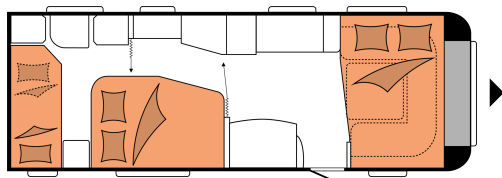

## LAYOUT

Samlede længde 8.375 mm

Samlet bredde 2.500 mm

Teknisk tilladt total masse 1.900 kg

**fra: 303.950 kr.**