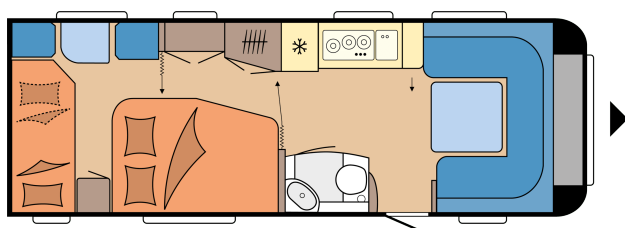

## LAYOUT

Samlede længde 8.375 mm

Samlet bredde 2.500 mm

Teknisk tilladt total masse 1.900 kg

**fra: 303.950 kr.**