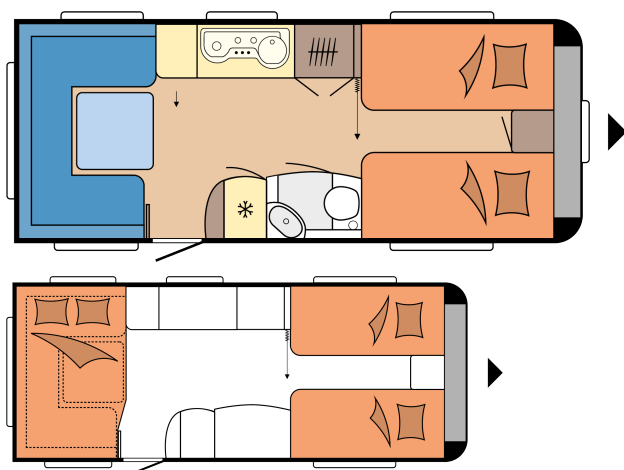

PRESTIGE 560 UL

LAYOUT

Samlede længde 7.514 mm

Samlet bredde 2.500 mm

Teknisk tilladt total masse 1.600 kg

Pris: 259.950 DKK

TEKNISKE DATA

| | |
|--------------------------------------|------------------|
| Modeller | 560 UL |
| Antal aksler | 1 |
| Dækstørrelse | 185 R 14 C |
| Totallængde | 7.514 mm |
| Karosserilængde | 6.344 mm |
| Totalbredde / indvendig bredde | 2.500 / 2.367 mm |
| Totalhøjde / indvendig ståhøjde | 2.637 / 1.950 mm |
| Teknisk tilladt totalvægt | 1.600 kg |
| Vægt i køreklar tilstand | 1.483 kg |
| Lasteevne | 126 kg |
| Maks teknisk tilladt totalvægt | 2.000 kg |
| Lasteevne ved maksimal opvejning | 479 kg |
| Karosseritykkelse (Gulv / tag / væg) | 39 / 31 / 31 mm |
| Forteltsmål | 10.120 mm |