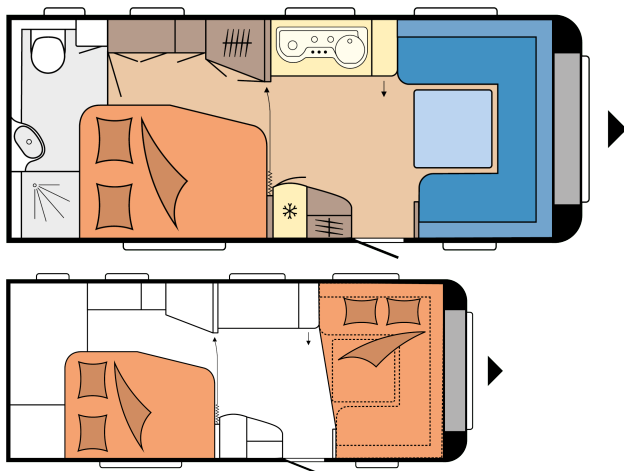

PRESTIGE 560 WFU

LAYOUT

Samlede længde	7.562 mm
Samlet bredde	2.500 mm
Teknisk tilladt total masse	1.600 kg

Pris: 257.950 DKK

TEKNISKE DATA

Modeller	560 WFU
Antal aksler	1
Dækstørrelse	185 R 14 C
Totallængde	7.562 mm
Karosserilængde	6.392 mm
Totalbredde / indvendig bredde	2.500 / 2.367 mm
Totalhøjde / indvendig ståhøjde	2.637 / 1.950 mm
Teknisk tilladt totalvægt	1.600 kg
Vægt i køreklar tilstand	1.473 kg
Lasteevne	127 kg
Maks teknisk tilladt totalvægt	2.000 kg
Lasteevne ved maksimal opvejning	494 kg
Karrosseritykkelse (Gulv / tag / væg)	39 / 31 / 31 mm