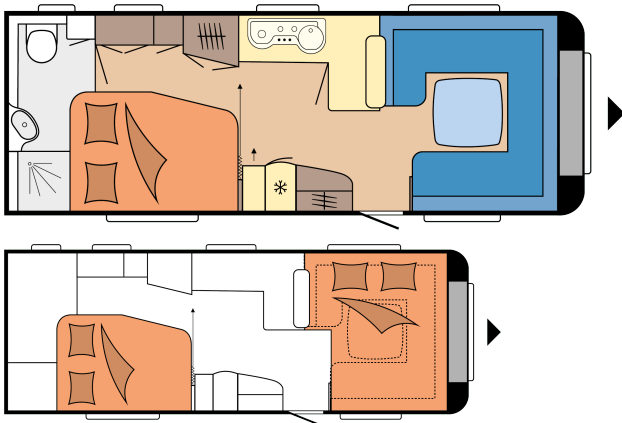

PRESTIGE 660 WFC

LAYOUT

Samlede længde	8.325 mm
Samlet bredde	2.500 mm
Teknisk tilladt total masse	1.900 kg

Pris: 271.950 DKK

TEKNISKE DATA

Modeller	660 WFC	Forteltsmål	10.920 mm
Antal aksler	2	Liste (i lige mål)	5.172
Dækstørrelse	155 / 80 R 13 XL	Antal sovepladser (voksne / børn)	4
Totallængde	8.325 mm	Liggeflade, dobbeltseng (længde x bredde)	1.985 x 1.385 / 1.150 mm
Karosserilængde	7.156 mm	Liggeflade, ved opredning (længde x bredde)	2.233 x 2.000 / 1.600 mm
Totalbredde / indvendig bredde	2.500 / 2.367 mm	Autarkpakke	forrest venstre
Totalhøjde / Indvendig ståhøjde.	2.629 / 1.950 mm	Tagklima anlæg	Forrest
Teknisk tilladt totalvægt	1.900 kg	TV holder	Anretterbord
Vægt i køreklar tilstand	1.650 kg	Friskvandstank: City vandtilslutning (ekstraudstyr)	Forrest højre
Lasteevne	250 kg	Udvendig gasudtag, ekstraudstyr	Forrest højre
Maks teknisk tilladt totalvægt	2.200 kg	Placering af udvendigt stik	Forrest højre
Lasteevne ved maksimal opvejning	542 kg	MAXI serviceluge, THETFORD med centrallås, 1000 x 300 mm, kan aflåses	Bagerst højre
Teknisk mulig nedvejning til	1.800 kg	Antal stikdåser 230 V (enkelt / dobbelt)	5 / 1
Karosseritykkelse (Gulv / tag / væg)	39 / 31 / 31 mm		