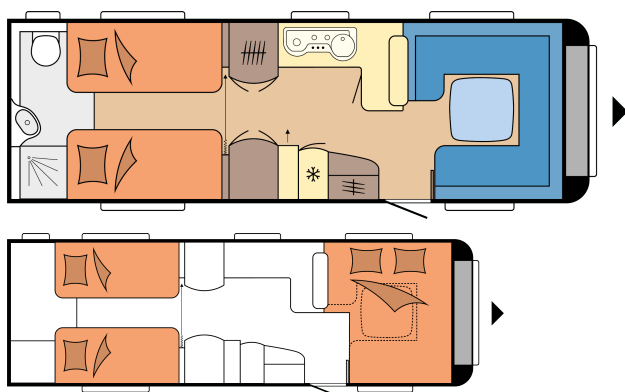

LAYOUT

Samlede længde	9.040 mm
Samlet bredde	2.500 mm
Teknisk tilladt total masse	2.200 kg

Pris: 289.950 DKK