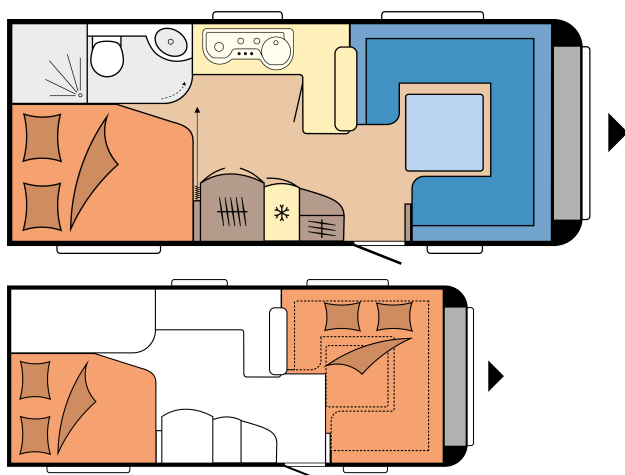

LAYOUT

Samlede længde	7.510 mm
Samlet bredde	2.500 mm
Teknisk tilladt total masse	1.600 kg

Pris: 231.950 DKK