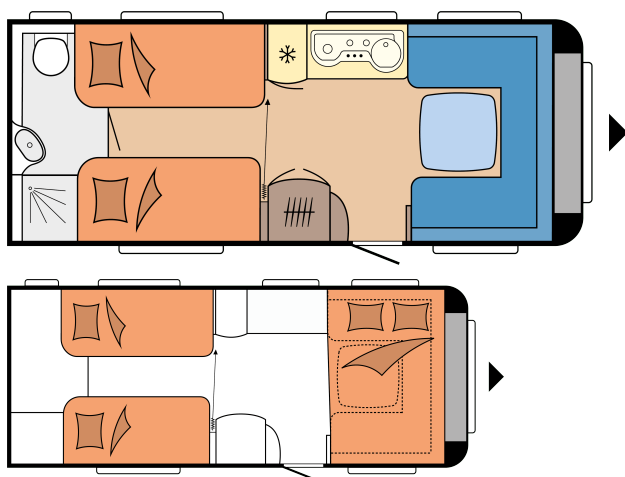

PRESTIGE 560 WLU

LAYOUT

Samlede længde	7.510 mm
Samlet bredde	2.500 mm
Teknisk tilladt total masse	1.600 kg

Pris: 221.950 DKK

TEKNISKE DATA

Modeller	560 WLU
Antal aksler	1
Dækstørrelse	185 R 14 C
Totallængde	7.510 mm
Karosserilængde	6.344 mm
Totalbredde / indvendig bredde	2.500 / 2.367 mm
Totalhøjde / Indvendig ståhøjde.	2.641 / 1.950 mm
Teknisk tilladt totalvægt	1.600 kg
Vægt i køreklar tilstand	1.447 kg
Lasteevne	153 kg
Maks teknisk tilladt totalvægt	2.000 kg
Lasteevne ved maksimal opvejning	520 kg
Karosseritykkelse (Gulv / tag / væg)	39 / 31 / 31 mm

Beboelse: Opbevaringsplads under siddegruppen , TV-bord med belyst vitrineskab | Stofkombinationer: Taiga | Køkken: DOMETIC Slim-Tower køleskab 150 liter inkl. 15 liter udtagelig frostboks , rustfri stålvaske, 3 gasblus, glasafdækning og elektrisk tænding samt todelt glasafdækning , Krydderihylde ved køkkenoverskab , Fuldt udtrækkelig skuffe med softclose og push-lås , Køkkenvæg med integreret mørklægnings- og insektnet, køkkenlampe 230V stikdåse, hylder og USB-stikdåse, Bestikindsats , Holder til viskestykker | Senge: Enkelt seng , Springmadras i enkelt- og dobbeltseng , Mekanisk støddæmper til lamelbund til enkelt seng | Badeværelse: Toiletrum med separat brusekabine, modelafhængig, Drejetolet THETFORD , Oplukkelig hængevindue i mælkeoptik | LED belysning: Hyggebelysning, modelafhængig, Svanehalslampe i siddegruppen, Svanehalslampe i soveværelset | Varme / Klima: Varme TRUMA S-5004 med varmluftanlæg og 12 V blæser, Therme TRUMA varmtvandsforsyning , Vinterventilation ved siddegruppe, skabe og seng | Vand / Gas / Elektronik: Rullebar spildevandstank 23,5 liter, Friskvandstank, 47 Liter, Vandpumpe, Gasregulator med overtrykssikring (DIN EN 12 864 gælder ikke DK) , Gasventiler i køkkenblokken, Betjeningspanel til lyssystemet