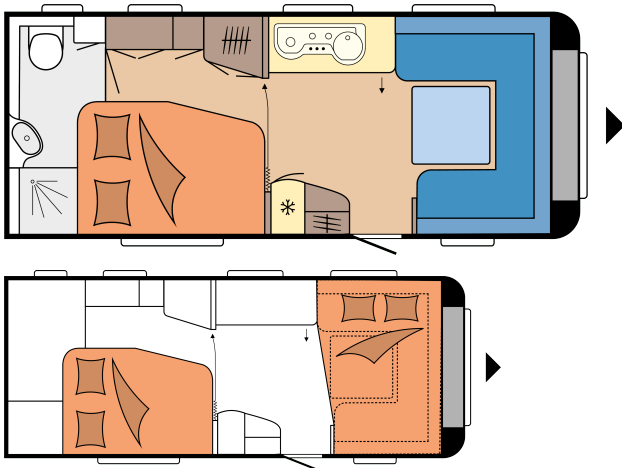

PRESTIGE 560 WFU

LAYOUT

Samlede længde	7.558 mm
Samlet bredde	2.500 mm
Teknisk tilladt total masse	1.600 kg

Pris:

231.950 DKK

TEKNISKE DATA

Modeller	560 WFU	Forteltsmål	10.160 mm
Antal aksler	1	Antal sovepladser (voksne / børn)	4
Dækstørrelse	185 R 14 C	Liggeflade, dobbeltseng (længde x bredde)	1.985 x 1.385 / 1.150 mm
Totallængde	7.558 mm	Liggeflade, ved opredning (længde x bredde)	2.233 x 1.600 / 1.300 mm
Karosserilængde	6.392 mm	Autarkpakke	forrest venstre
Totalbredde / indvendig bredde	2.500 / 2.367 mm	Tagklima anlæg	Midten
Totalhøjde / Indvendig ståhøjde.	2.636 / 1.950 mm	TV holder	Anretterbord
Teknisk tilladt totalvægt	1.600 kg	Friskvandstank: City vandtilslutning (ekstraudstyr)	forrest højre
Vægt i køreklar tilstand	1.473 kg	Udvendig gasudtag, ekstraudstyr	forrest højre
Lasteevne	127 kg	Placering af udvendigt stik	forrest højre
Maks teknisk tilladt totalvægt	2.000 kg	MAXI serviceluge, THETFORD med centrallås, 1000 x 300 mm, kan aflåses	Bagerst højre
Lasteevne ved maksimal opvejning	494 kg	Antal stikdåser 230 V (enkelt / dobbelt)	4 / 3
Karosseritykkelse (Gulv / tag / væg)	39 / 31 / 31 mm		