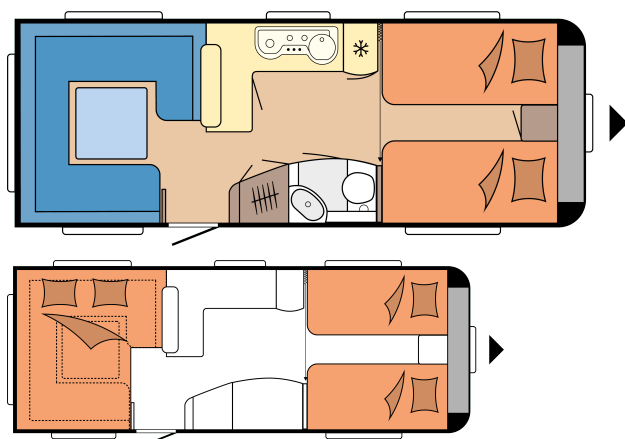

PRESTIGE 620 CL

LAYOUT

Samlede længde	8.025 mm
Samlet bredde	2.500 mm
Teknisk tilladt total masse	1.900 kg

Pris: 226.950 DKK

TEKNISKE DATA

Modeller	620 CL
Antal aksler	2
Dækstørrelse	155 / 80 R 13 XL
Totallængde	8.025 mm
Karosserilængde	6.856 mm
Totalbredde / indvendig bredde	2.500 / 2.367 mm
Totalhøjde / Indvendig ståhøjde.	2.634 / 1.950 mm
Teknisk tilladt totalvægt	1.900 kg
Vægt i køreklar tilstand	1.634 kg
Lasteevne	266 kg
Maks teknisk tilladt totalvægt	2.200 kg
Lastevne ved maksimal opvejning	558 kg
Teknisk mulig nedvejning til	1.800 kg
Karosseritykkelse (Gulv / tag / væg)	39 / 31 / 31 mm

Stofkombinationer: Taiga | Køkken: DOMETIC Slim-Tower køleskab 150 liter inkl. 15 liter udtagelig frostboks , rustfri stålvaske, 3 gasblus, glasafdækning og elektrisk tænding samt todelt glasafdækning , Hjørneskab med masser af plads , Krydderihylde ved køkkenoverskab , Fuldt udtrækkelig skuffe med softclose og push-lås , Køkkenvæg med integreret mørklægnings- og insektnet, køkkenlampe 230V stikdåse, hylde og USB-stikdåse, Bestikindsats , Holder til viskestykker | Senge: Enkelt seng , Springmadras i enkelt- og dobbeltseng , Mekanisk støddæmper til lamelbund til enkelt seng | Badeværelse: Kompakt badeværelse med håndvask og toilet (modelafhængig), Bænktoliet THETFORD | LED belysning: Hyggebelysning, modelafhængig, Belyst hjørnereol i siddegruppen, modelafhængig, Læsespots med farvespil, kan dæmpes i tre niveauer, i siddegruppen, Svanehalslampe i soveværelset | Varme / Klima: Varme TRUMA S-5004 med varmluftanlæg og 12 V blæser, Therme TRUMA varmtvandsforsyning , Vinterventilation ved siddegruppe, skabe og seng | Vand / Gas / Elektronik: Rullebar spildevandstank 23,5 liter, Friskvandstank, 47 Liter, Vandpumpe, Gasregulator med overtryksikring (DIN EN 12 864 gælder ikke DK) , Gasventiler i