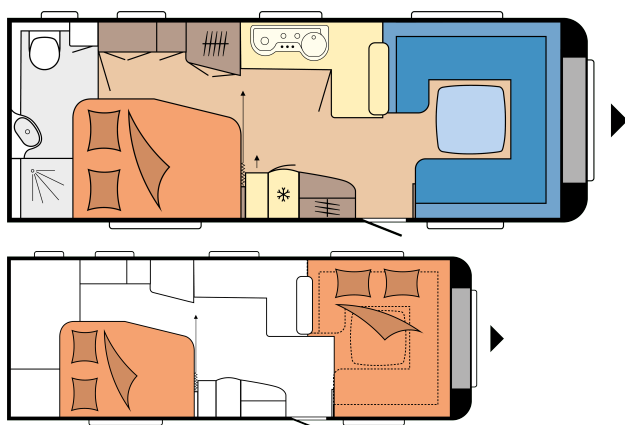

## LAYOUT

Samlede længde	8.325 mm
Samlet bredde	2.500 mm
Teknisk tilladt total masse	1.900 kg

**Pris: 257.950 DKK**