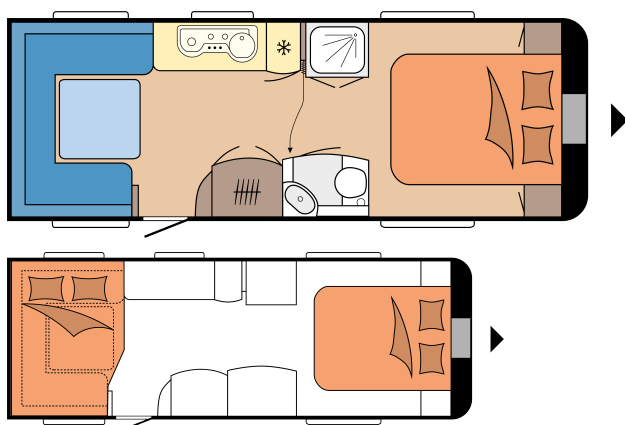

## LAYOUT

Samlede længde	8.325 mm
Samlet bredde	2.500 mm
Teknisk tilladt total masse	1.900 kg

**Pris: 245.950 DKK**