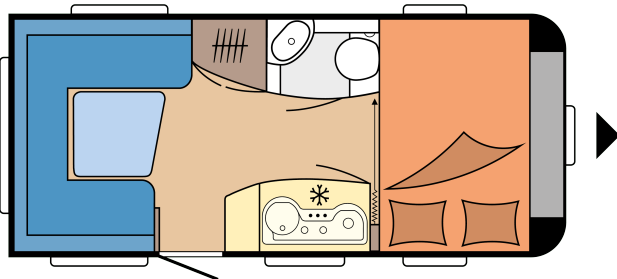

DE LUXE 455 UF

DISEÑO

Longitud total 6.483 mm

Anchura total 2.300 mm

Masa máxima técnicamente autorizada 1.350 kg

:

18.370 EUR

DATOS TÉCNICOS