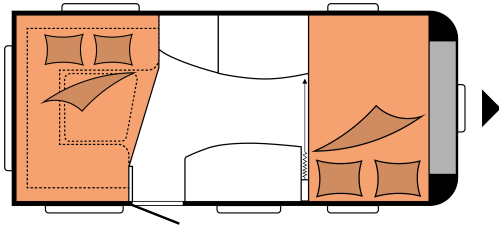

DE LUXE 455 UF

DISEÑO

Longitud total 6.483 mm

Anchura total 2.300 mm

Masa máxima técnicamente autorizada 1.350 kg

:

18.370 EUR

DATOS TÉCNICOS

Modelo	455 UF
Número de ejes	1
Tamaño de neumático	195 / 70 R 14 XL
Longitud total	6.483 mm
Longitud estructura	5.302 mm
Ancho total / Ancho interior	2.300 / 2.172 mm
Altura total / Altura libre interior	2.628 / 1.950 mm
Masa total permitida técnicamente	1.350 kg
Peso en estado para marcha	1.152 kg
Carga	198 kg
Aumento de carga técnicamente posible a	1.500 kg
Carga adicional con el aumento de carga máximo	335 kg
Reducción de carga técnicamente posible a	1.300 kg
Altura de la estructura superior (suelo, techo y pared)	37 / 31 / 31 mm