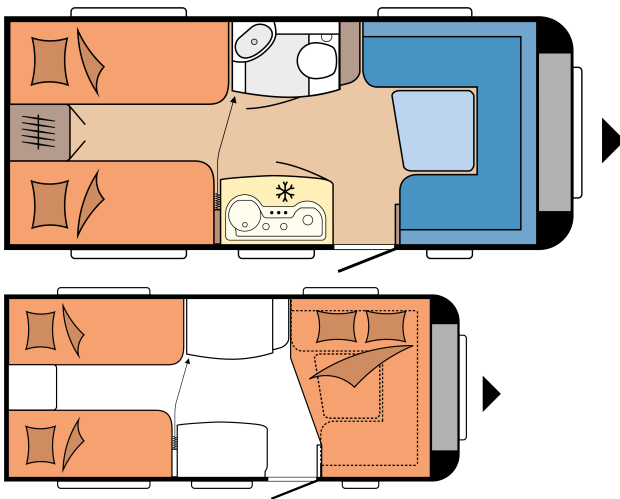

## DISEÑO

Longitud total	6.755 mm
Anchura total	2.300 mm
Masa máxima técnicamente autorizada	1.350 kg

: **18.990 EUR**