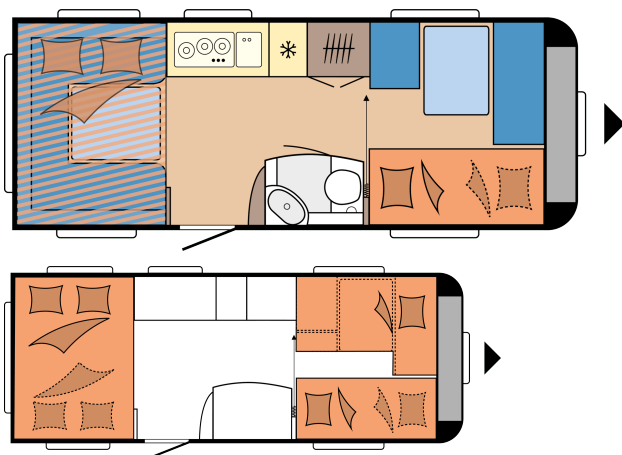

DE LUXE 515 UHK

DISEÑO

Longitud total	7.531 mm
Anchura total	2.300 mm
Masa máxima técnicamente autorizada	1.600 kg

DATOS TÉCNICOS

Modelo	515 UHK
Número de ejes	1
Tamaño de neumático	185 R 14 C
Longitud total	7.531 mm
Longitud estructura	6.341 mm
Anchura total / Anchura interior	2.300 / 2.172 mm
Altura total / Altura libre interior	2.637 / 1.950 mm
Masa total permitida técnicamente	1.600 kg
Peso en estado para marcha	1.415 kg
Carga	185 kg
Aumento de carga técnicamente posible a	2.000 kg
Carga adicional con el aumento de carga máximo	545 kg
Altura de la estructura superior (suelo, techo y pared)	39 / 31 / 31 mm
Dimensiones circulares avance	10.120 mm

Perfil (longitud del tramo recto)	4.360
Número de camas (adultos / niños)	5 / 2
Superficie de descanso, camas infantiles (longitud x anchura)	1.800 x 700; 1.850 x 700 mm
Superficie de descanso, cama abatible (longitud x anchura)	2.000 x 1.290 mm
Superficie de descanso, grupo de asientos desplegado (longitud x anchura)	2.038 x 1.600; 1.890 x 1.275 / 980 mm
Paquete de autonomía	Parte delantera, centro
Aire acondicionado de techo	Centro
Soporte para televisor	Aparadores
Depósito de agua fresca; conexión de agua urbana opcional	Parte trasera derecha
Toma exterior de gas	Parte trasera derecha
Enchufe avance	Parte trasera derecha
Puerta de armarios y compartimentos THETFORD con cierre central, 752 x 310 mm, cerrable con llave	Parte trasera izquierda
Número de enchufes 230 V (sencillos / dobles)	4 / 1