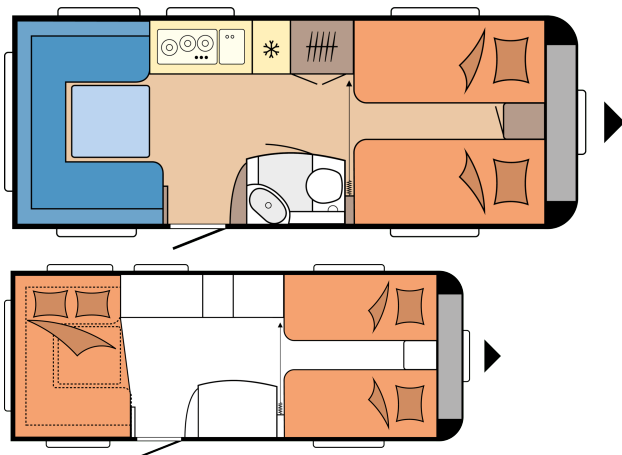

DE LUXE 540 UL

DISEÑO

Longitud total	7.291 mm
Anchura total	2.300 mm
Masa máxima técnicamente autorizada	1.500 kg

DATOS TÉCNICOS

Modelo	540 UL
Número de ejes	1
Tamaño de neumático	185 R 14 C
Longitud total	7.291 mm
Longitud estructura	6.101 mm
Anchura total / Anchura interior	2.300 / 2.172 mm
Altura total / Altura libre interior	2.637 / 1.950 mm
Masa total permitida técnicamente	1.500 kg
Peso en estado para marcha	1.355 kg
Carga	145 kg
Aumento de carga técnicamente posible a	1.800 kg
Carga adicional con el aumento de carga máximo	420 kg
Altura de la estructura superior (suelo, techo y pared)	39 / 31 / 31 mm

Dimensiones circulares avance	9.880 mm
Perfil (longitud del tramo recto)	4.120
Número de camas (adultos / niños)	4
Superficie de descanso, camas individuales (longitud x anchura)	2 x 1.930 x 820 mm
Superficie de descanso, grupo de asientos desplegado (longitud x anchura)	2.038 x 1.450 / 1.350 mm
Paquete de autonomía	Parte delantera izquierda
Aire acondicionado de techo	Centro
Soporte para televisor	Aparadores
Depósito de agua fresca; conexión de agua urbana opcional	Parte trasera derecha
Toma exterior de gas	Parte trasera derecha
Enchufe avance	Parte trasera derecha
Puerta de armarios y compartimentos MAXI THETFORD con cierre central, 1.000 x 300 mm, cerrable con llave	Parte trasera derecha
Número de enchufes 230 V (sencillos / dobles)	4 / 1