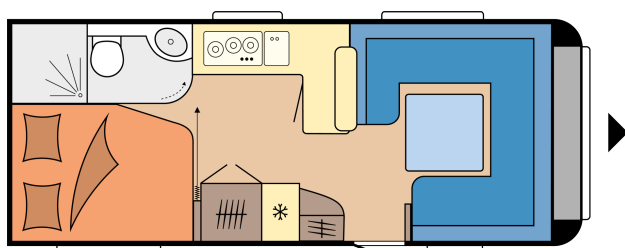

PRESTIGE 560 FC

DISEÑO

Longitud total	7.514 mm
Anchura total	2.500 mm
Masa máxima técnicamente autorizada	1.600 kg

DATOS TÉCNICOS

Modelo	560 FC
Número de ejes	1
Tamaño de neumático	185 R 14 C
Longitud total	7.514 mm
Longitud estructura	6.344 mm
Anchura total / Anchura interior	2.500 / 2.367 mm
Altura total / Altura libre interior	2.637 / 1.950 mm
Masa total permitida técnicamente	1.600 kg
Peso en estado para marcha	1.444 kg
Carga	156 kg
Aumento de carga técnicamente posible a	2.000 kg
Carga adicional con el aumento de carga máximo	518 kg
Altura de la estructura superior (suelo, techo y pared)	39 / 31 / 31 mm

Dimensiones circulares avance	10.120 mm
Perfil (longitud del tramo recto)	4.360
Número de camas (adultos / niños)	4
Superficie de descanso, cama francesa (longitud x anchura)	1.950 x 1.400 / 1.110 mm
Superficie de descanso, grupo de asientos desplegado (longitud x anchura)	2.233 x 2.000 / 1.350 mm
Paquete de autonomía	Parte trasera, centro
Aire acondicionado de techo	Centro
Soporte para televisor	Aparadores
Depósito de agua fresca; conexión de agua urbana opcional	Parte trasera derecha
Toma exterior de gas	Parte trasera derecha
Enchufe avance	Parte trasera derecha
Puerta de armarios y compartimentos MAXI THETFORD con cierre central, 1.000 x 300 mm, cerrable con llave	Parte trasera derecha
Número de enchufes 230 V (sencillos / dobles)	5 / 2