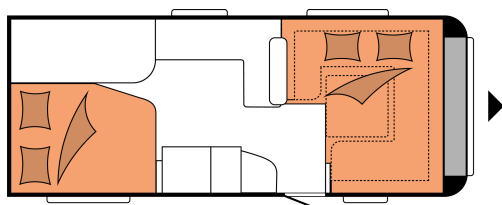

PRESTIGE 560 FC

DISEÑO

Longitud total	7.514 mm
Anchura total	2.500 mm
Masa máxima técnicamente autorizada	1.600 kg

DATOS TÉCNICOS

Modelo	560 FC
Número de ejes	1
Tamaño de neumático	185 R 14 C
Longitud total	7.514 mm
Longitud estructura	6.344 mm
Anchura total / Anchura interior	2.500 / 2.367 mm
Altura total / Altura libre interior	2.637 / 1.950 mm
Masa total permitida técnicamente	1.600 kg
Peso en estado para marcha	1.444 kg
Carga	156 kg
Aumento de carga técnicamente posible a	2.000 kg
Carga adicional con el aumento de carga máximo	518 kg
Altura de la estructura superior (suelo, techo y pared)	39 / 31 / 31 mm

Dimensiones circulares avance	10.120 mm
Perfil (longitud del tramo recto)	4.360
Número de camas (adultos / niños)	4
Superficie de descanso, cama francesa (longitud x anchura)	1.950 x 1.400 / 1.110 mm
Superficie de descanso, grupo de asientos desplegado (longitud x anchura)	2.233 x 2.000 / 1.350 mm
Paquete de autonomía	Parte trasera, centro
Aire acondicionado de techo	Centro
Soporte para televisor	Aparadores
Depósito de agua fresca; conexión de agua urbana opcional	Parte trasera derecha
Toma exterior de gas	Parte trasera derecha
Enchufe avance	Parte trasera derecha
Puerta de armarios y compartimentos MAXI THETFORD con cierre central, 1.000 x 300 mm, cerrable con llave	Parte trasera derecha
Número de enchufes 230 V (sencillos / dobles)	5 / 2