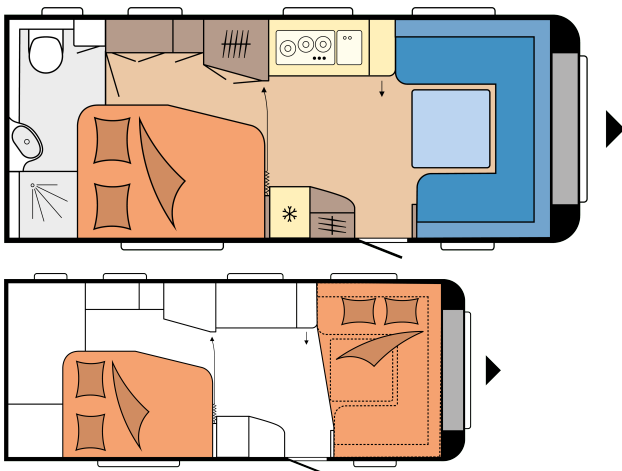

PRESTIGE 560 WFU

DISEÑO

Longitud total	7.568 mm
Anchura total	2.500 mm
Masa máxima técnicamente autorizada	1.600 kg

desde: 32.120 €

Nota: los vehículos de las imágenes solo son ejemplos. Las ilustraciones pueden variar.

DATOS TÉCNICOS

Modelo	560 WFU	Dimensiones circulares avance	10.160 mm
Número de ejes	1	Perfil (longitud del tramo recto)	4.448
Tamaño de neumático	185 R 14 C	Número de camas (adultos / niños)	4
Longitud total	7.568 mm	Superficie de descanso, cama francesa (longitud x anchura)	1.985 x 1.385 / 1.150 mm
Longitud estructura	6.404 mm	Superficie de descanso, grupo de asientos desplegado (longitud x anchura)	2.233 x 1.600 / 1.300 mm
Anchura total / Anchura interior	2.500 / 2.367 mm	Paquete de autonomía	Parte delantera, centro
Altura total / Altura libre interior	2.637 / 1.950 mm	Aire acondicionado de techo	Centro
Masa total permitida técnicamente	1.600 kg	Soporte para televisor	Aparadores
Peso en estado para marcha	1.456 kg	Depósito de agua fresca; conexión de agua urbana opcional	Parte trasera derecha
Carga	144 kg	Toma exterior de gas	Parte trasera derecha
Aumento de carga técnicamente posible a	2.000 kg	Enchufe avance	Parte trasera derecha
Carga adicional con el aumento de carga máximo	506 kg	Puerta de armarios y compartimentos MAXI THETFORD con cierre central, 1.000 x 300 mm, cerrable con llave	Parte trasera derecha
Altura de la estructura superior (suelo, techo y pared)	39 / 31 / 31 mm	Número de enchufes 230 V (sencillos / dobles)	5 / 3