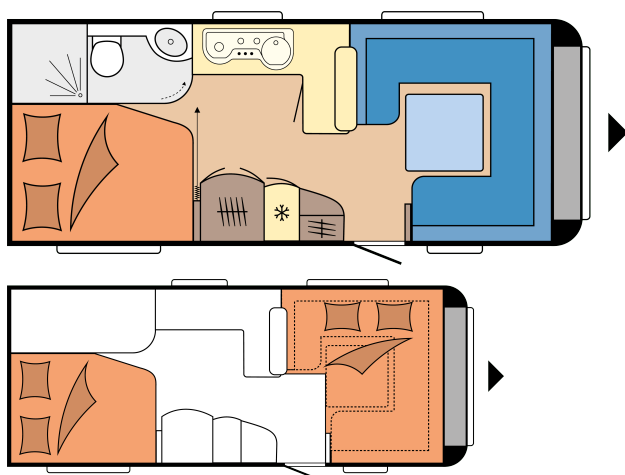

PRESTIGE 560 FC

DISEÑO

Longitud total 7.510 mm

Anchura total 2.500 mm

Masa máxima técnicamente autorizada 1.600 kg

: **26.680 EUR**

DATOS TÉCNICOS

Modelo	560 FC
Número de ejes	1
Tamaño de neumático	185 R 14 C
Longitud total	7.510 mm
Longitud estructura	6.344 mm
Ancho total / Ancho interior	2.500 / 2.367 mm
Altura total / Altura libre interior	2.636 / 1.950 mm
Masa total permitida técnicamente	1.600 kg
Peso en estado para marcha	1.470 kg
Carga	130 kg
Aumento de carga técnicamente posible a	2.000 kg
Carga adicional con el aumento de carga máximo	497 kg
Altura de la estructura superior (suelo, techo y pared)	39 / 31 / 31 mm

Dimensiones circulares avance	10.120 mm
Número de camas (adultos / niños)	4
Superficie de descanso, cama francesa (longitud x anchura)	1.950 x 1.400 / 1.110 mm
Superficie de descanso, grupo de asientos desplegado (longitud x anchura)	2.233 x 2.000 / 1.350 mm
Paquete de autonomía	Parte trasera, centro
Aire acondicionado de techo	Centro
Soporte para televisor	Ropero
Depósito de agua fresca; conexión de agua urbana opcional	Parte trasera derecha
Toma exterior de gas	Parte trasera derecha
Enchufe avance	Parte trasera derecha
Puerta de armarios y compartimentos MAXI THETFORD con cierre central, 1.000 x 300 mm, cerrable con llave	Parte trasera derecha
Número de enchufes 230 V (sencillos / dobles)	4 / 2