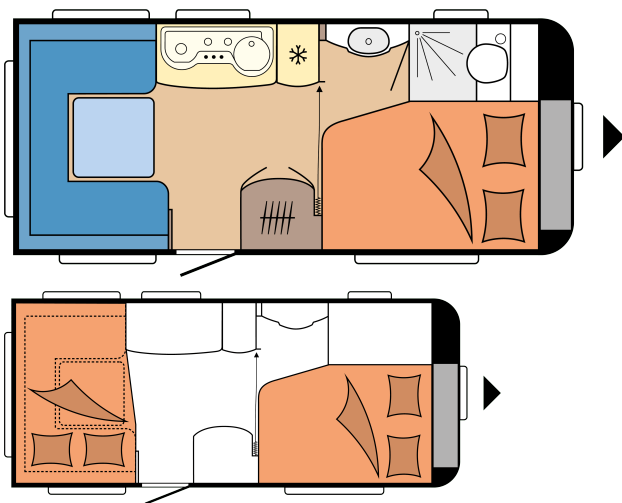

POHJAPIIRROS

Kokonaispituus	6.633 mm
Kokonaisleveys	2.300 mm
Teknisesti sallittu kokonaispaino	1.350 kg