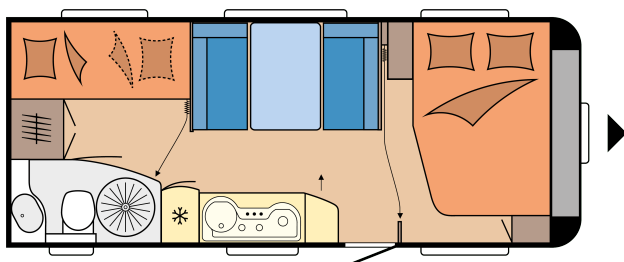

DE LUXE EDITION 545 KMF

POHJAPIIRROS

Kokonaispituus	7.422 mm
Kokonaisleveys	2.500 mm
Teknisesti sallittu kokonaispaino	1.600 kg

TEKNISET TIEDOT

Mallit	545 KMF	Etuteltan A-mitta	10.030 mm
Akselien lukumäärä	1	Vuodepaikkojen lukumäärä (aikuiset / lapset)	3 / 2
Rengaskoko	185 R 14 C	Vuodemitat, parivuode (pituus x leveys)	2.000 x 1.380 / 1.090 mm
Kokonaispituus	7.422 mm	Vuodemitat, lasten vuoteet (pituus x leveys)	2 x 1.850 x 700 mm
Korin pituus	6.256 mm	Vuodemitat, istuinryhmä vuodekäytössä (pituus x leveys)	1.976 x 1.130 mm
Kokonaisleveys / sisäleveys	2.500 / 2.367 mm	12 V sähköpaketti	Keskiosa vasemmalla
Kokonaiskorkeus / sisäkorkeus	2.636 / 1.950 mm	Kattoilmastointilaite	Keskiosa
Suurin sallittu kokonaismassa	1.600 kg	TV-teline	Vuode oikealla
Omamassa	1.428 kg	Käyttövesisäiliö; lisävaruste kaupunkivesiliitäntä	Etuosa vasen
Kantavuus	172 kg	Kaasun ulosottoilitin	Keskiosa oikealla
Teknisesti suurin mahdollinen kokonaismassa	2.000 kg	Etutelttapistorasia	Keskiosa oikealla
Kantavuus maksimikokonaismassalla	539 kg	Tavaratilan luukku THETFORD, keskuslukituksella, 752 x 310 mm, lukittava	Etuosa vasen
Vahvuudet (lattia / katto / seinät)	39 / 31 / 31 mm	230 V pistorasioiden lkm (yksin- / kaksinkertaiset)	4 / 2