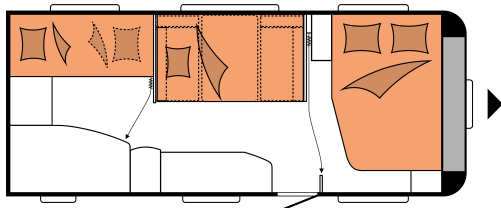

DE LUXE EDITION 545 KMF

POHJAPIIRROS

Kokonaispituus	7.422 mm
Kokonaisleveys	2.500 mm
Teknisesti sallittu kokonaispaino	1.600 kg

TEKNISET TIEDOT

Mallit	545 KMF	Etuteltan A-mitta	10.030 mm
Akselien lukumäärä	1	Vuodepaikkojen lukumäärä (aikuiset / lapset)	3 / 2
Rengaskoko	185 R 14 C	Vuodemitat, parivuode (pituus x leveys)	2.000 x 1.380 / 1.090 mm
Kokonaispituus	7.422 mm	Vuodemitat, lasten vuoteet (pituus x leveys)	2 x 1.850 x 700 mm
Korin pituus	6.256 mm	Vuodemitat, istuinryhmä vuodekäytössä (pituus x leveys)	1.976 x 1.130 mm
Kokonaisleveys / sisäleveys	2.500 / 2.367 mm	12 V sähköpaketti	Keskiosa vasemmalla
Kokonaiskorkeus / sisäkorkeus	2.636 / 1.950 mm	Kattoilmastointilaite	Keskiosa
Suurin sallittu kokonaismassa	1.600 kg	TV-teline	Vuode oikealla
Omamassa	1.428 kg	Käyttövesisäiliö; lisävaruste kaupunkivesiliitäntä	Etuosa vasen
Kantavuus	172 kg	Kaasun ulosottoilitin	Keskiosa oikealla
Teknisesti suurin mahdollinen kokonaismassa	2.000 kg	Etutelttapistorasia	Keskiosa oikealla
Kantavuus maksimikokonaismassalla	539 kg	Tavaratilan luukku THETFORD, keskuslukituksella, 752 x 310 mm, lukittava	Etuosa vasen
Vahvuudet (lattia / katto / seinät)	39 / 31 / 31 mm	230 V pistorasioiden lkm (yksin- / kaksinkertaiset)	4 / 2