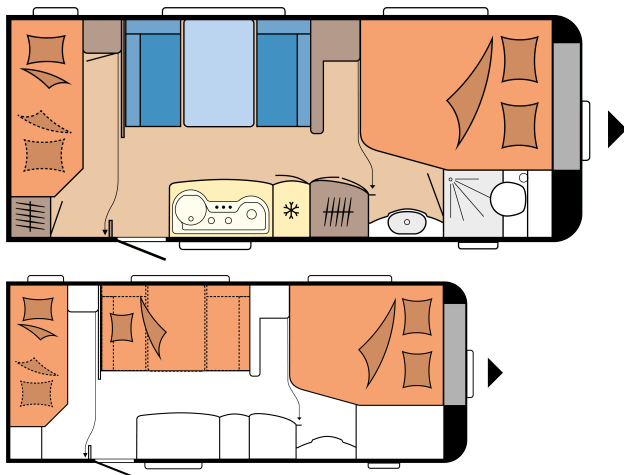

DE LUXE EDITION 560 KMFE

POHJAPIIRROS

Kokonaispituus	7.510 mm
Kokonaisleveys	2.500 mm
Teknisesti sallittu kokonaispaino	1.700 kg

TEKNISET TIEDOT

Mallit	560 KMFe	Etuteltan A-mitta	10.120 mm
Akselien lukumäärä	1	Vuodepaikkojen lukumäärä (aikuiset / lapset)	3 / 2
Rengaskoko	195 / 70 R 15 C	Vuodemitat, parivuode (pituus x leveys)	1.950 x 1.570 / 1.280 mm
Kokonaispituus	7.510 mm	Vuodemitat, lasten vuoteet (pituus x leveys)	1.840 x 730; 1.840 x 700 mm
Korin pituus	6.344 mm	Vuodemitat, istuinryhmä vuodekäytössä (pituus x leveys)	1.976 x 1.130 mm
Kokonaisleveys / sisäleveys	2.500 / 2.367 mm	12 V sähköpaketti	Etuosa keskellä
Kokonaiskorkeus / sisäkorkeus	2.645 / 1.950 mm	Kattoilmastointilaite	Keskiosa
Suurin sallittu kokonaismassa	1.700 kg	TV-teline	Istuinryhmä
Omamassa	1.509 kg	Käyttövesisäiliö; lisävaruste kaupunkivesiliitäntä	Etuosa vasen
Kantavuus	191 kg	Kaasun ulosottoilitin	Takaosa oikealla
Teknisesti suurin mahdollinen kokonaismassa	2.000 kg	Etutelttapistorasia	Keskiosa oikealla
Kantavuus maksimikokonaismassalla	480 kg	Tavaratilan luukku THETFORD, keskuslukituksella, 752 x 310 mm, lukittava	Etuosa vasen
Vahvuudet (lattia / katto / seinät)	39 / 31 / 31 mm	230 V pistorasioiden lkm (yksin- / kaksinkertaiset)	5 / 1