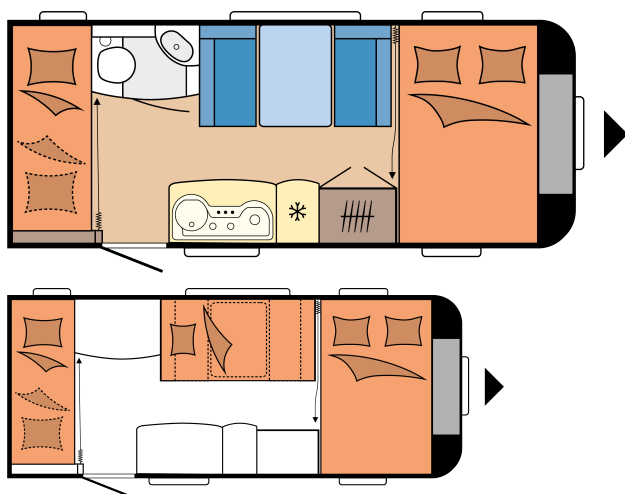

POHJAPIIRROS

Kokonaispituus	6.885 mm
Kokonaisleveys	2.300 mm
Teknisesti sallittu kokonaispaino	1.400 kg