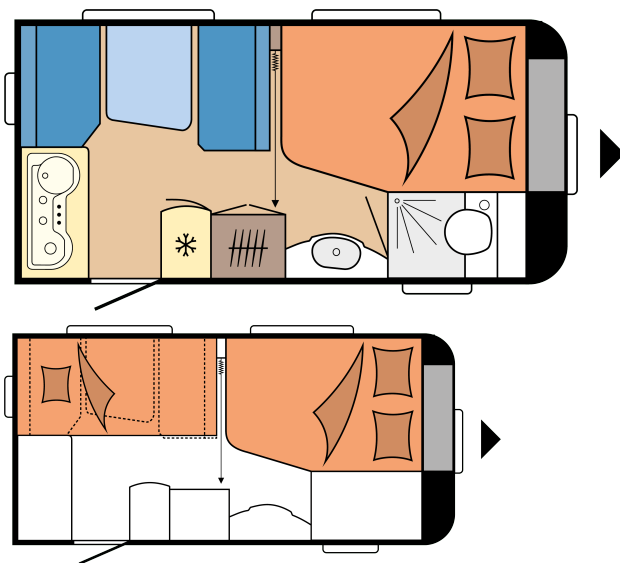

DE LUXE 400 SFE

POHJAPIIRROS

Kokonaispituus	5.968 mm
Kokonaisleveys	2.300 mm
Teknisesti sallittu kokonaispaino	1.300 kg

TEKNISET TIEDOT

Mallit	400 SFe	Vahvuudet (lattia / katto / seinät)	37 / 31 / 31 mm
Akselien lukumäärä	1	Etuteltan A-mitta	8.590 mm
Rengaskoko	195 / 70 R 14 XL	Vuodepaikkojen lukumäärä (aikuiset / lapset)	3
Kokonaispituus	5.968 mm	Vuodemitat, parivuode (pituus x leveys)	1.950 x 1.375 / 1.085 mm
Korin pituus	4.787 mm	Vuodemitat, istuinryhmä vuodekäytössä (pituus x leveys)	2.030 x 1.010 mm
Kokonaisleveys / sisäleveys	2.300 / 2.172 mm	12 V sähköpaketti	Etuosa keskellä
Kokonaiskorkeus / sisäkorkeus	2.628 / 1.950 mm	Kattoilmastointilaite	Keskiosa
Suurin sallittu kokonaismassa	1.300 kg	TV-teline	Istuinryhmä / vuode
Omamassa	1.091 kg	Käyttövesisäiliö; lisävaruste kaupunkivesiliitäntä	Etuosa vasen
Kantavuus	209 kg	Kaasun ulosottoiliitin	Keskiosa oikealla
Teknisesti suurin mahdollinen kokonaismassa	1.500 kg	Etutelttapistorasia	Keskiosa oikealla
Kantavuus maksimikokonaismassalla	396 kg	Tavaratilan luukku THETFORD, keskuslukituksella, 752 x 310 mm, lukittava	Etuosa vasen
Teknisesti pienin mahdollinen kokonaismassa	1.200 kg	230 V pistorasioiden lkm (yksin- / kaksinkertaiset)	2 / 2