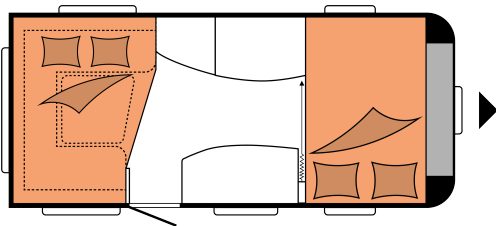

DE LUXE 455 UF

POHJAPIIRROS

Kokonaispituus	6.483 mm
Kokonaisleveys	2.300 mm
Teknisesti sallittu kokonaispaino	1.350 kg

TEKNISET TIEDOT

Mallit	455 UF	Etuteltan A-mitta	9.070 mm
Akselien lukumäärä	1	Vuodepaikkojen lukumäärä (aikuiset / lapset)	4
Rengaskoko	195 / 70 R 14 XL	Vuodemitat, parivuode (pituus x leveys)	2.070 x 1.280 mm
Kokonaispituus	6.483 mm	Vuodemitat, istuinryhmä vuodekäytössä (pituus x leveys)	2.038 x 1.600 / 1.250 mm
Korin pituus	5.302 mm	12 V sähköpaketti	Etuosa vasen
Kokonaisleveys / sisäleveys	2.300 / 2.172 mm	Kattoilmastointilaite	Keskiosa
Kokonaiskorkeus / sisäkorkeus	2.628 / 1.950 mm	TV-teline	Istuinryhmä / vaatekaappi
Suurin sallittu kokonaismassa	1.350 kg	Käyttövesisäiliö; lisävaruste kaupunkivesiliitäntä	Takaosa vasemmalla
Omamassa	1.152 kg	Kaasun ulosottoiliitin	Takaosa oikealla
Kantavuus	198 kg	Etutelttapistorasia	Takaosa oikealla
Teknisesti suurin mahdollinen kokonaismassa	1.500 kg	Tavaratilan luukku THETFORD, keskuslukituksella, 752 x 310 mm, lukittava	Takaosa oikealla
Kantavuus maksimikokonaismassalla	335 kg	Tavaratilan luukku THETFORD, keskuslukituksella, 752 x 310 mm, lukittava (lisävaruste)	Etuosa vasen
Teknisesti pienin mahdollinen kokonaismassa	1.300 kg	230 V pistorasioiden lkm (yksin- / kaksinkertaiset)	4 / 1
Vahvuudet (lattia / katto / seinät)	37 / 31 / 31 mm		