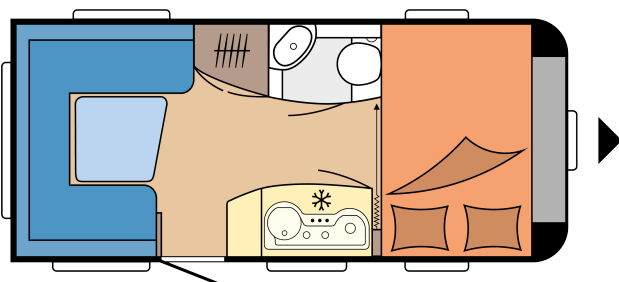

DE LUXE 455 UF

POHJAPIIRROS

Kokonaispituus	6.483 mm
Kokonaisleveys	2.300 mm
Teknisesti sallittu kokonaispaino	1.350 kg

TEKNISET TIEDOT

Mallit	455 UF	Etuteltan A-mitta	9.070 mm
Akselien lukumäärä	1	Vuodepaikkojen lukumäärä (aikuiset / lapset)	4
Rengaskoko	195 / 70 R 14 XL	Vuodemitat, parivuode (pituus x leveys)	2.070 x 1.280 mm
Kokonaispituus	6.483 mm	Vuodemitat, istuinryhmä vuodekäytössä (pituus x leveys)	2.038 x 1.600 / 1.250 mm
Korin pituus	5.302 mm	12 V sähköpaketti	Etuosa vasen
Kokonaisleveys / sisäleveys	2.300 / 2.172 mm	Kattoilmastointilaite	Keskiosa
Kokonaiskorkeus / sisäkorkeus	2.628 / 1.950 mm	TV-teline	Istuinryhmä / vaatekaappi
Suurin sallittu kokonaismassa	1.350 kg	Käyttövesisäiliö; lisävaruste kaupunkivesiliitäntä	Takaosa vasemmalla
Omamassa	1.152 kg	Kaasun ulosottoiliitin	Takaosa oikealla
Kantavuus	198 kg	Etutelttapistorasia	Takaosa oikealla
Teknisesti suurin mahdollinen kokonaismassa	1.500 kg	Tavaratilan luukku THETFORD, keskuslukituksella, 752 x 310 mm, lukittava	Takaosa oikealla
Kantavuus maksimikokonaismassalla	335 kg	Tavaratilan luukku THETFORD, keskuslukituksella, 752 x 310 mm, lukittava (lisävaruste)	Etuosa vasen
Teknisesti pienin mahdollinen kokonaismassa	1.300 kg	230 V pistorasioiden lkm (yksin- / kaksinkertaiset)	4 / 1
Vahvuudet (lattia / katto / seinät)	37 / 31 / 31 mm		