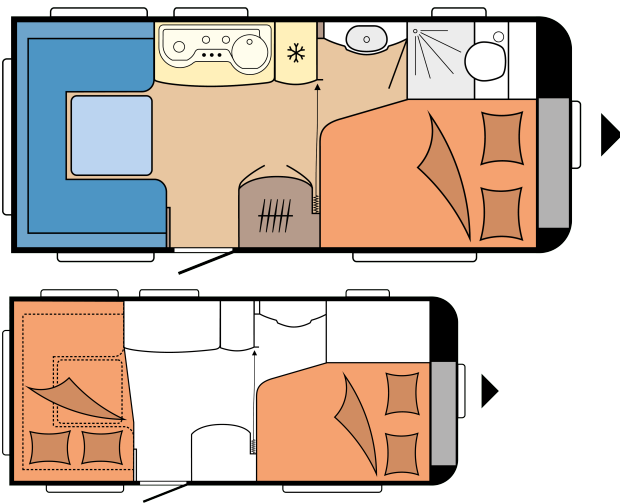

## POHJAPIIRROS

|                                   |          |
|-----------------------------------|----------|
| Kokonaispituus                    | 6.633 mm |
| Kokonaisleveys                    | 2.300 mm |
| Teknisesti sallittu kokonaispaino | 1.350 kg |