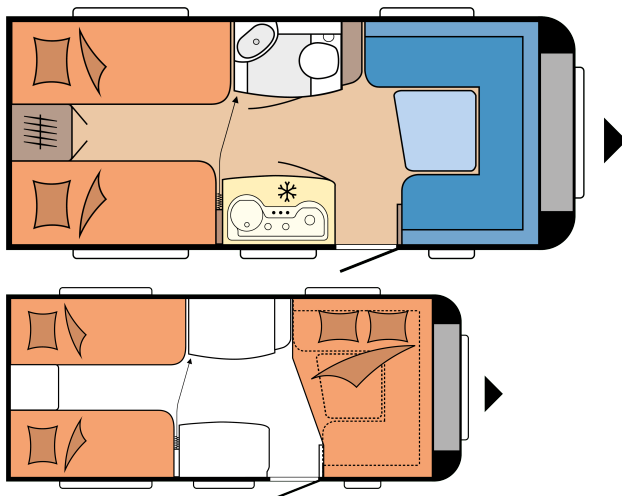

DE LUXE 460 LU

POHJAPIIRROS

Kokonaispituus	6.755 mm
Kokonaisleveys	2.300 mm
Teknisesti sallittu kokonaispaino	1.350 kg

TEKNISET TIEDOT

Mallit	460 LU
Akselien lukumäärä	1
Rengaskoko	195 / 70 R 14 XL
Kokonaispituus	6.755 mm
Korin pituus	5.574 mm
Kokonaisleveys / sisäleveys	2.300 / 2.172 mm
Kokonaiskorkeus / sisäkorkeus	2.628 / 1.950 mm
Suurin sallittu kokonaismassa	1.350 kg
Omamassa	1.178 kg
Kantavuus	172 kg
Teknisesti suurin mahdollinen kokonaismassa	1.500 kg
Kantavuus maksimikokonaismassalla	309 kg
Teknisesti pienin mahdollinen kokonaismassa	1.300 kg
Vahvuudet (lattia / katto / seinät)	37 / 31 / 31 mm

Etuteltan A-mitta	9.340 mm
Vuodepaikkojen lukumäärä (aikuiset / lapset)	4
Vuodemitat, erillisvuoteet (pituus x leveys)	2.050 x 770; 1.900 x 770 mm
Vuodemitat, istuinryhmä vuodekäytössä (pituus x leveys)	2.038 x 1.550 / 1.100 mm
12 V sähköpaketti	Takaosa vasemmalla
Kattoilmastointilaite	Keskiosa
TV-teline	Kaluste
Käyttövesisäiliö; lisävaruste kaupunkivesiliitäntä	Etuosa vasen
Kaasun ulosottoiliitin	Takaosa oikealla
Etutelttapistorasia	Takaosa oikealla
Tavaratilaluukku MAXI, THETFORD keskuslukituksella, 1000 x 300 mm, lukittava	Takaosa oikealla
Tavaratilan luukku THETFORD, keskuslukituksella, 752 x 310 mm, lukittava (lisävaruste)	Takaosa vasemmalla
230 V pistorasioiden lkm (yksin- / kaksinkertaiset)	3 / 2