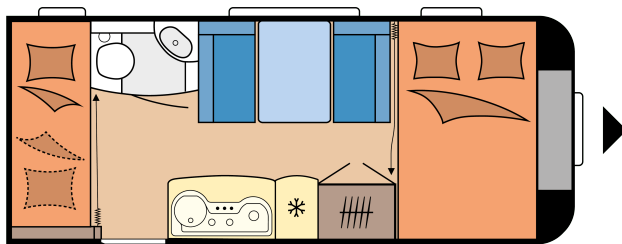

DE LUXE 490 KMF

POHJAPIIRROS

Kokonaispituus	6.885 mm
Kokonaisleveys	2.300 mm
Teknisesti sallittu kokonaispaino	1.400 kg

TEKNISET TIEDOT

Mallit	490 KMF
Akselien lukumäärä	1
Rengaskoko	185 R 14 C
Kokonaispituus	6.885 mm
Korin pituus	5.696 mm
Kokonaisleveys / sisäleveys	2.300 / 2.172 mm
Kokonaiskorkeus / sisäkorkeus	2.634 / 1.950 mm
Suurin sallittu kokonaismassa	1.400 kg
Omamassa	1.270 kg
Kantavuus	130 kg
Teknisesti suurin mahdollinen kokonaismassa	1.750 kg
Kantavuus maksimikokonaismassalla	505 kg
Vahvuudet (lattia / katto / seinät)	37 / 31 / 31 mm