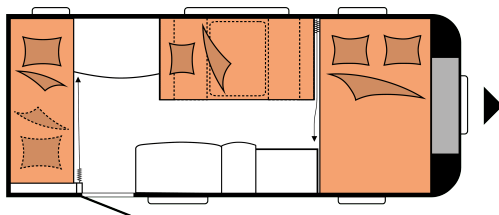

DE LUXE 490 KMF

POHJAPIIRROS

Kokonaispituus	6.885 mm
Kokonaisleveys	2.300 mm
Teknisesti sallittu kokonaispaino	1.400 kg

TEKNISET TIEDOT

Mallit	490 KMF
Akselien lukumäärä	1
Rengaskoko	185 R 14 C
Kokonaispituus	6.885 mm
Korin pituus	5.696 mm
Kokonaisleveys / sisäleveys	2.300 / 2.172 mm
Kokonaiskorkeus / sisäkorkeus	2.634 / 1.950 mm
Suurin sallittu kokonaismassa	1.400 kg
Omamassa	1.270 kg
Kantavuus	130 kg
Teknisesti suurin mahdollinen kokonaismassa	1.750 kg
Kantavuus maksimikokonaismassalla	505 kg
Vahvuudet (lattia / katto / seinät)	37 / 31 / 31 mm