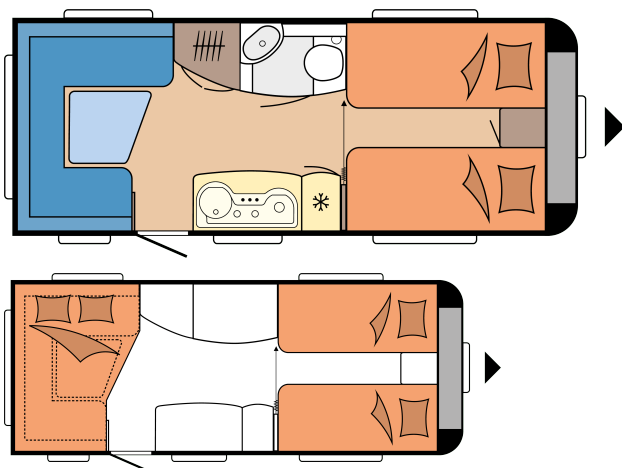

DE LUXE 495 UL

POHJAPIIRROS

Kokonaispituus	7.124 mm
Kokonaisleveys	2.300 mm
Teknisesti sallittu kokonaispaino	1.500 kg

TEKNISET TIEDOT

Mallit	495 UL
Akselien lukumäärä	1
Rengaskoko	185 R 14 C
Kokonaispituus	7.124 mm
Korin pituus	5.935 mm
Kokonaisleveys / sisäleveys	2.300 / 2.172 mm
Kokonaiskorkeus / sisäkorkeus	2.634 / 1.950 mm
Suurin sallittu kokonaismassa	1.500 kg
Omamassa	1.278 kg
Kantavuus	222 kg
Teknisesti suurin mahdollinen kokonaismassa	1.750 kg
Kantavuus maksimikokonaismassalla	497 kg
Teknisesti pienin mahdollinen kokonaismassa	1.450 kg
Vahvuudet (lattia / katto / seinät)	37 / 31 / 31 mm

Etuteltan A-mitta	9.710 mm
Vuodepaikkojen lukumäärä (aikuiset / lapset)	4
Vuodemitat, erillisvuoteet (pituus x leveys)	2 x 1.930 x 820 mm
Vuodemitat, istuinryhmä vuodekäytössä (pituus x leveys)	2.038 x 1.550 / 1.050 mm
12 V sähköpaketti	Etuosa vasen
Kattoilmastointilaite	Keskiosa
TV-teline	Istuinryhmä / vaatekaappi
Käyttövesisäiliö; lisävaruste kaupunkivesiliitäntä	Takaosa vasemmalla
Kaasun ulosottoiliitin	Takaosa oikealla
Etutelttapistorasia	Takaosa oikealla
Tavaratilaluukku MAXI, THETFORD keskuslukituksella, 1000 x 300 mm, lukittava	Takaosa oikealla
Tavaratilan luukku THETFORD, keskuslukituksella, 752 x 310 mm, lukittava (lisävaruste)	Etuosa vasen
230 V pistorasioiden lkm (yksin- / kaksinkertaiset)	4 / 1