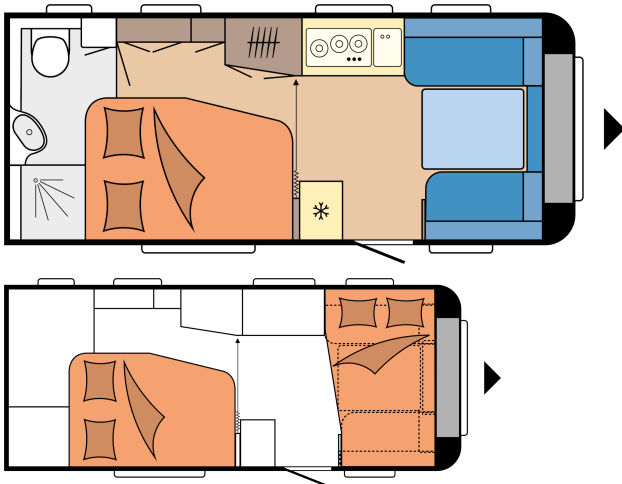

DE LUXE 495 WFB

POHJAPIIRROS

Kokonaispituus	7.125 mm
Kokonaisleveys	2.300 mm
Teknisesti sallittu kokonaispaino	1.500 kg

hinta: 31.500 €

TEKNISET TIEDOT

Mallit	495 WFB	Vahvuudet (lattia / katto / seinät)	37 / 31 / 31 mm
Akselien lukumäärä	1	Etuteltan A-mitta	9.710 mm
Rengaskoko	185 R 14 C	Telttalista (suora mitta)	3.964
Kokonaispituus	7.125 mm	Vuodepaikkojen lukumäärä (aikuiset / lapset)	4
Korin pituus	5.935 mm	Vuodemitat, parivuode (pituus x leveys)	1.985 x 1.330 / 1.095 mm
Kokonaisleveys / sisäleveys	2.300 / 2.172 mm	12 V sähköpaketti	Keskiosa oikealla
Kokonaiskorkeus / sisäkorkeus	2.635 / 1.950 mm	Kattoilmastointilaite	Keskiosa
Suurin sallittu kokonaismassa	1.500 kg	TV-teline	Vuode / jääkaappi
Omamassa	1.271 kg	Käyttövesisäiliö; lisävaruste kaupunkivesiliitäntä	Takaosa oikealla
Kantavuus	229 kg	Kaasun ulosottoiliitin	Takaosa oikealla
Teknisesti suurin mahdollinen kokonaismassa	1.800 kg	Etutelttapistorasia	Takaosa oikealla
Kantavuus maksimikokonaismassalla	504 kg	Tavaratilaluukku MAXI, THETFORD keskuslukituksella, 1.000 x 300 mm, lukittava	Takaosa oikealla
Teknisesti pienin mahdollinen kokonaismassa	1.400 kg	230 V pistorasioiden lkm (yksin- / kaksinkertaiset)	4 / 1