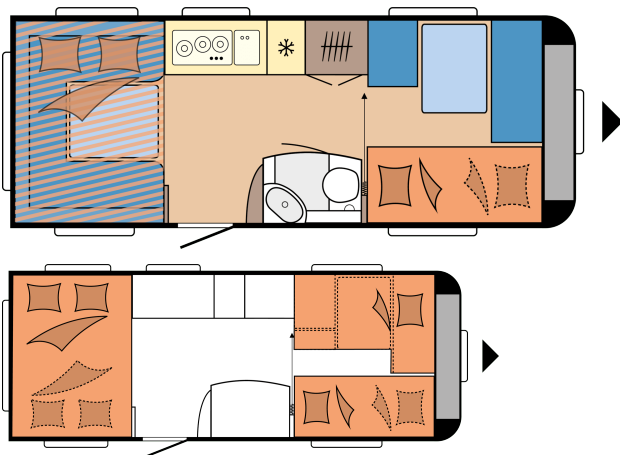

DE LUXE 515 UHK

POHJAPIIRROS

Kokonaispituus	7.531 mm
Kokonaisleveys	2.300 mm
Teknisesti sallittu kokonaispaino	1.600 kg

hinta: **34.300 €**

TEKNISET TIEDOT

Mallit	515 UHK
Akselien lukumäärä	1
Rengaskoko	185 R 14 C
Kokonaispituus	7.531 mm
Korin pituus	6.341 mm
Kokonaisleveys / sisäleveys	2.300 / 2.172 mm
Kokonaiskorkeus / sisäkorkeus	2.637 / 1.950 mm
Suurin sallittu kokonaismassa	1.600 kg
Omassa	1.415 kg
Kantavuus	185 kg
Teknisesti suurin mahdollinen kokonaismassa	2.000 kg
Kantavuus maksimikokonaismassalla	545 kg
Vahvuudet (lattia / katto / seinät)	39 / 31 / 31 mm

Etuteltan A-mitta	10.120 mm
Telttalista (suora mitta)	4.360
Vuodepaikkojen lukumäärä (aikuiset / lapset)	5 / 2
Vuodemitat, lasten vuoteet (pituus x leveys)	1.800 x 700; 1.850 x 700 mm
Vuodemitat, ylävuode (pituus x leveys)	2.000 x 1.290 mm
12 V sähköpaketti	Etuosa keskellä
Kattoilmastointilaite	Keskiosa
TV-teline	Kaluste
Käyttövesisäiliö; lisävaruste kaupunkivesiliitäntä	Takaosa oikealla
Kaasun ulosottoiliitin	Takaosa oikealla
Etutelttapistorasia	Takaosa oikealla
Tavaratilan luukku THETFORD, keskuslukituksella, 752 x 310 mm, lukittava	Takaosa vasemmalla
230 V pistorasioiden lkm (yksin- / kaksinkertaiset)	4 / 1