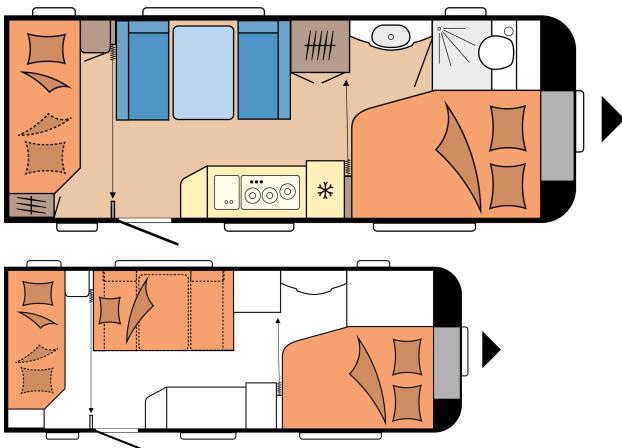

POHJAPIIRROS

Kokonaispituus	7.443 mm
Kokonaisleveys	2.300 mm
Teknisesti sallittu kokonaispaino	1.600 kg

hinta: **32.000 €**