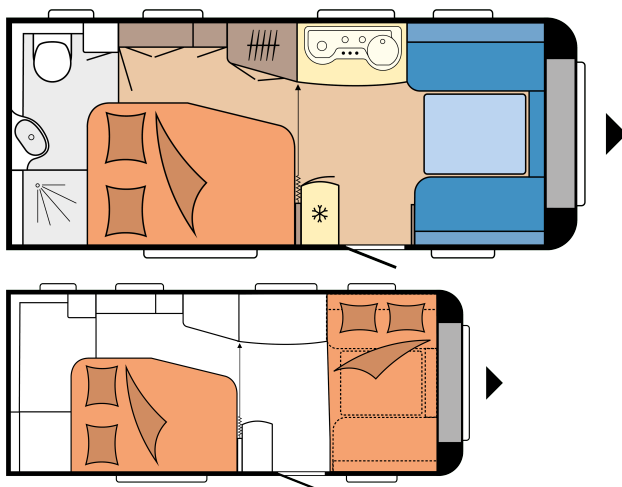

DE LUXE 495 WFB

POHJAPIIRROS

Kokonaispituus	7.124 mm
Kokonaisleveys	2.300 mm
Teknisesti sallittu kokonaispaino	1.500 kg

TEKNISET TIEDOT

Mallit	495 WFB	Vahvuudet (lattia / katto / seinät)	37 / 31 / 31 mm
Akselien lukumäärä	1	Etuteltan A-mitta	9.710 mm
Rengaskoko	185 R 14 C	Vuodepaikkojen lukumäärä (aikuiset / lapset)	4
Kokonaispituus	7.124 mm	Vuodemitat, parivuode (pituus x leveys)	1.985 x 1.330 / 1.095 mm
Korin pituus	5.935 mm	Vuodemitat, istuinryhmä vuodekäytössä (pituus x leveys)	2.038 x 1.350 / 1.300 mm
Kokonaisleveys / sisäleveys	2.300 / 2.172 mm	12 V sähköpaketti	Keskiosa oikealla
Kokonaiskorkeus / sisäkorkeus	2.634 / 1.950 mm	Kattoilmastointilaite	Keskiosa
Suurin sallittu kokonaismassa	1.500 kg	TV-teline	Vuode / jääkaappi
Omamassa	1.282 kg	Käyttövesisäiliö; lisävaruste kaupunkivesiliitäntä	Takaosa oikealla
Kantavuus	218 kg	Kaasun ulosottoiliin	Takaosa oikealla
Teknisesti suurin mahdollinen kokonaismassa	1.750 kg	Etutelttapistorasia	Takaosa oikealla
Kantavuus maksimikokonaismassalla	493 kg	Tavaratilaluukku MAXI, THETFORD keskuslukituksella, 1000 x 300 mm, lukittava	Takaosa oikealla
Teknisesti pienin mahdollinen kokonaismassa	1.400 kg	230 V pistorasioiden lkm (yksin- / kaksinkertaiset)	4 / 2