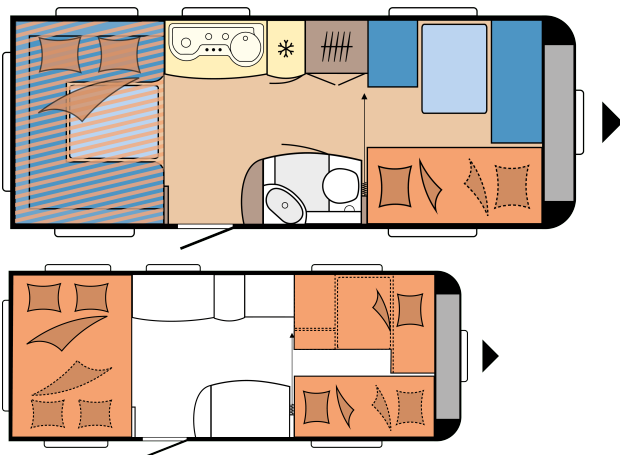

## POHJAPIIRROS

Kokonaispituus	7.530 mm
Kokonaisleveys	2.300 mm
Teknisesti sallittu kokonaispaino	1.600 kg

## TEKNISET TIEDOT

Mallit	515 UHK	Etuteltan A-mitta	10.120 mm
Akselien lukumäärä	1	Vuodepaikkojen lukumäärä (aikuiset / lapset)	5 / 2
Rengaskoko	185 R 14 C	Vuodemitat, lasten vuoteet (pituus x leveys)	1.800 x 700; 1.850 x 700 mm
Kokonaispituus	7.530 mm	Vuodemitat, ylävuode (pituus x leveys)	2.000 x 1.290 mm
Korin pituus	6.341 mm	Vuodemitat, istuinryhmä vuodekäytössä (pituus x leveys)	2.038 x 1.600; 1.890 x 1.275 / 980 mm
Kokonaisleveys / sisäleveys	2.300 / 2.172 mm	12 V sähköpaketti	Etuosa keskellä
Kokonaiskorkeus / sisäkorkeus	2.636 / 1.950 mm	Kattoilmastointilaite	Keskiosa
Suurin sallittu kokonaismassa	1.600 kg	TV-teline	Kaluste
Omamassa	1.443 kg	Käyttövesisäiliö; lisävaruste kaupunkivesiliitäntä	Takaosa oikealla
Kantavuus	157 kg	Kaasun ulosottoilitin	Takaosa oikealla
Teknisesti suurin mahdollinen kokonaismassa	2.000 kg	Etutelttapistorasias	Takaosa oikealla
Kantavuus maksimikokonaismassalla	521 kg	Tavaratilan luukku THETFORD, keskuslukituksella, 752 x 310 mm, lukittava	Takaosa vasemmalla
Vahvuudet (lattia / katto / seinät)	39 / 31 / 31 mm	230 V pistorasioiden lkm (yksin- / kaksinkertaiset)	4 / 1