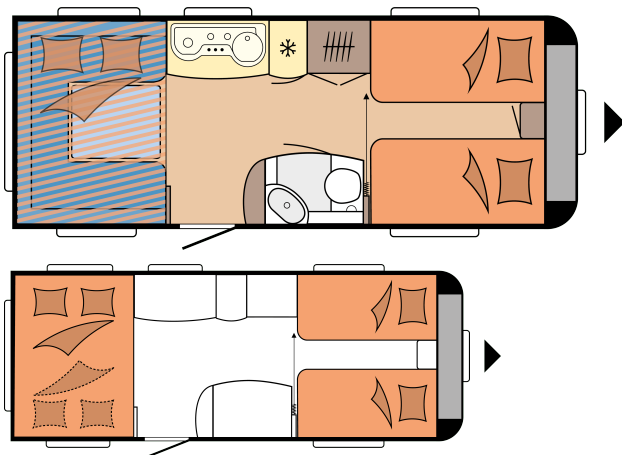

## POHJAPIIRROS

Kokonaispituus	7.530 mm
Kokonaisleveys	2.300 mm
Teknisesti sallittu kokonaispaino	1.600 kg