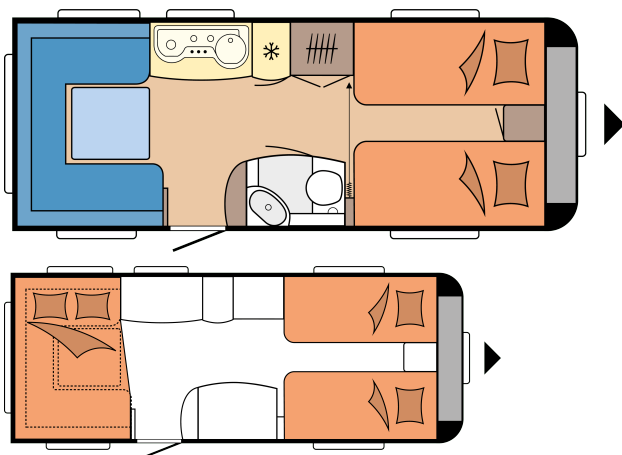

DE LUXE 540 UL

POHJAPIIRROS

Kokonaispituus	7.290 mm
Kokonaisleveys	2.300 mm
Teknisesti sallittu kokonaispaino	1.500 kg

TEKNISET TIEDOT

Mallit	540 UL	Etuteltan A-mitta	9.880 mm
Akselien lukumäärä	1	Vuodepaikkojen lukumäärä (aikuiset / lapset)	4
Rengaskoko	185 R 14 C	Vuodemitat, erillisvuoteet (pituus x leveys)	2 x 1.930 x 820 mm
Kokonaispituus	7.290 mm	Vuodemitat, istuinryhmä vuodekäytössä (pituus x leveys)	2.038 x 1.450 / 1.350 mm
Korin pituus	6.101 mm	12 V sähköpaketti	Etuosa vasen
Kokonaisleveys / sisäleveys	2.300 / 2.172 mm	Kattoilmastointilaite	Keskiosa
Kokonaiskorkeus / sisäkorkeus	2.636 / 1.950 mm	TV-teline	Kaluste
Suurin sallittu kokonaismassa	1.500 kg	Käyttövesisäiliö; lisävaruste kaupunkivesiliitäntä	Takaosa oikealla
Omamassa	1.357 kg	Kaasun ulosottoiliitin	Takaosa oikealla
Kantavuus	143 kg	Etutelttapistorasia	Takaosa oikealla
Teknisesti suurin mahdollinen kokonaismassa	1.750 kg	Tavaratilaluukku MAXI, THETFORD keskuslukituksella, 1000 x 300 mm, lukittava	Takaosa oikealla
Kantavuus maksimikokonaismassalla	418 kg	Tavaratilan luukku THETFORD, keskuslukituksella, 752 x 310 mm, lukittava (lisävaruste)	Etuosa vasen
Vahvuudet (lattia / katto / seinät)	39 / 31 / 31 mm	230 V pistorasioiden lkm (yksin- / kaksinkertaiset)	4 / 1