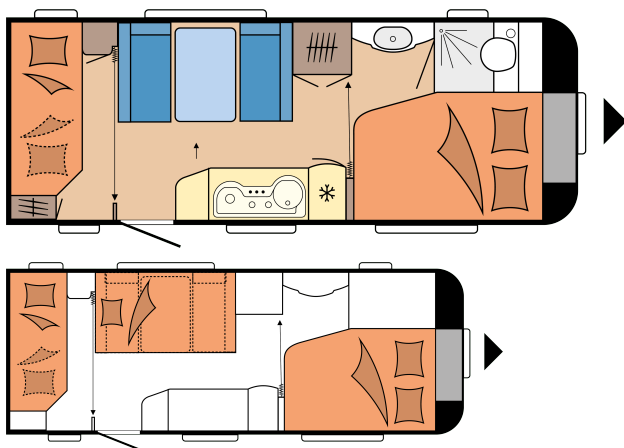

POHJAPIIRROS

Kokonaispituus	7.442 mm
Kokonaisleveys	2.300 mm
Teknisesti sallittu kokonaispaino	1.600 kg