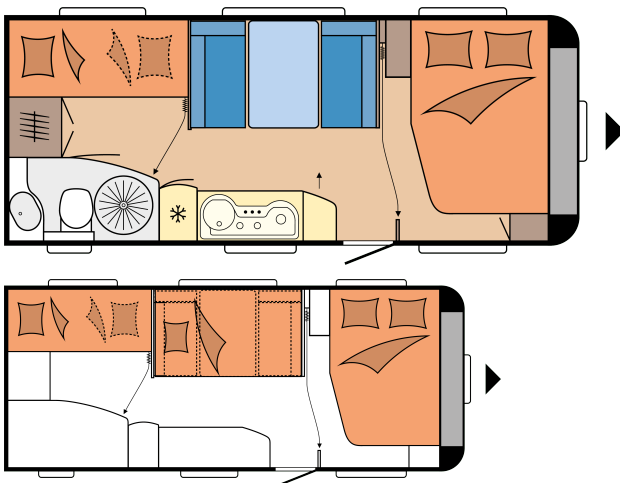

## POHJAPIIRROS

Kokonaispituus	7.422 mm
Kokonaisleveys	2.500 mm
Teknisesti sallittu kokonaispaino	1.600 kg