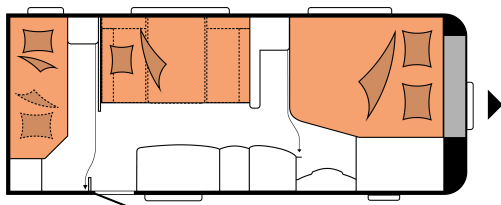

## POHJAPIIRROS

Kokonaispituus	7.510 mm
Kokonaisleveys	2.500 mm
Teknisesti sallittu kokonaispaino	1.700 kg