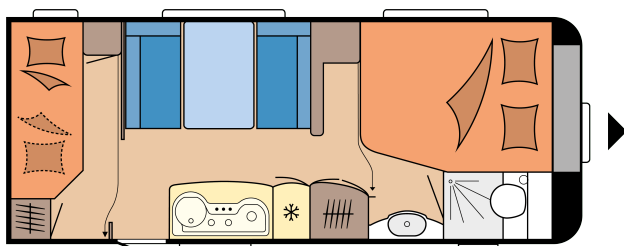

## POHJAPIIRROS

Kokonaispituus	7.510 mm
Kokonaisleveys	2.500 mm
Teknisesti sallittu kokonaispaino	1.700 kg