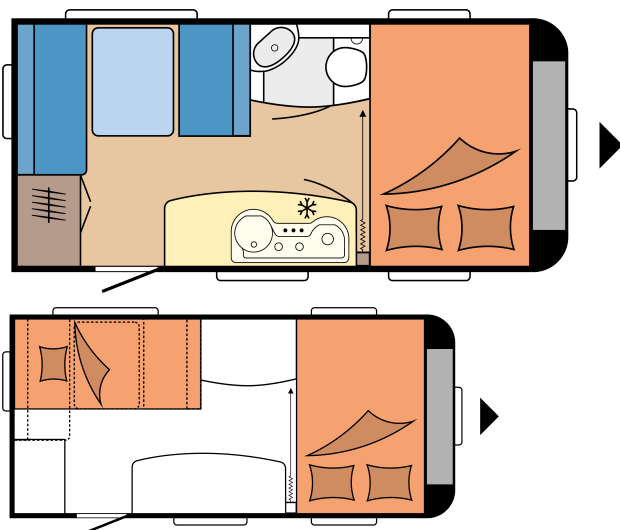

DE LUXE 440 SF

POHJAPIIRROS

Kokonaispituus	6.144 mm
Kokonaisleveys	2.300 mm
Teknisesti sallittu kokonaispaino	1.300 kg

TEKNISET TIEDOT

Mallit	440 SF	Vahvuudet (lattia / katto / seinät)	37 / 31 / 31 mm
Akselien lukumäärä	1	Etuteltan A-mitta	8.730 mm
Rengaskoko	195 / 70 R 14 XL	Vuodepaikkojen lukumäärä (aikuiset / lapset)	3
Kokonaispituus	6.144 mm	Vuodemitat, parivuode (pituus x leveys)	2.070 x 1.280 mm
Korin pituus	4.963 mm	Vuodemitat, istuinryhmä vuodekäytössä (pituus x leveys)	1.930 x 1.290 / 970 mm
Kokonaisleveys / sisäleveys	2.300 / 2.172 mm	12 V sähköpaketti	Takaosa vasemmalla
Kokonaiskorkeus / sisäkorkeus	2.628 / 1.950 mm	Kattoilmastointilaite	Takaosa
Suurin sallittu kokonaismassa	1.300 kg	TV-teline	Istuinryhmä / vaatekaappi
Omamassa	1.093 kg	Käyttövesisäiliö; lisävaruste kaupunkivesiliitäntä	Etuosa vasen
Kantavuus	207 kg	Kaasun ulosottoiliitin	Takaosa oikealla
Teknisesti suurin mahdollinen kokonaismassa	1.500 kg	Etutelttapistorasia	Takaosa oikealla
Kantavuus maksimikokonaismassalla	394 kg	Tavaratilan luukku THETFORD, keskuslukituksella, 752 x 310 mm, lukittava	Takaosa oikealla
Teknisesti pienin mahdollinen kokonaismassa	1.200 kg	230 V pistorasioiden lkm (yksin- / kaksinkertaiset)	4 / 1