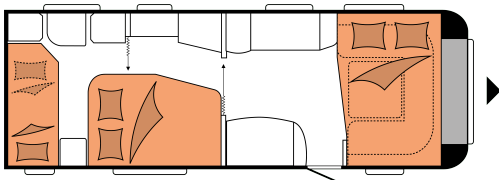

DE LUXE 650 KFU

POHJAPIIRROS

Kokonaispituus	8.375 mm
Kokonaisleveys	2.500 mm
Teknisesti sallittu kokonaispaino	1.900 kg

TEKNISET TIEDOT

Mallit	650 KFU
Akselien lukumäärä	2
Rengaskoko	155 / 80 R 13 XL
Kokonaispituus	8.375 mm
Korin pituus	7.206 mm
Kokonaisleveys / sisäleveys	2.500 / 2.367 mm
Kokonaiskorkeus / sisäkorkeus	2.634 / 1.950 mm
Suurin sallittu kokonaismassa	1.900 kg
Omamassa	1.696 kg
Kantavuus	234 kg
Teknisesti suurin mahdollinen kokonaismassa	2.200 kg
Kantavuus maksimikokonaismassalla	526 kg
Vahvuudet (lattia / katto / seinät)	39 / 31 / 31 mm

Etuteltan A-mitta	10.970 mm
Vuodepaikkojen lukumäärä (aikuiset / lapset)	4 / 2
Vuodemitat, parivuode (pituus x leveys)	1.985 x 1.385 / 1.150 mm
Vuodemitat, lasten vuoteet (pituus x leveys)	1.880 x 730; 1.840 x 700 mm
Vuodemitat, istuinryhmä vuodekäytössä (pituus x leveys)	2.233 x 1.500 / 1.300 mm
12 V sähköpaketti	Etuosa vasen
Kattoilmastointilaite	Keskiosa
TV-teline	Kaluste
Käyttövesisäiliö; lisävaruste kaupunkivesiliitäntä	Takaosa oikealla
Kaasun ulosottolettiin	Takaosa oikealla
Etutelttapistorasia	Takaosa oikealla
Tavaratilaluukku MAXI, THETFORD keskuslukituksella, 1000 x 300 mm, lukittava	Takaosa oikealla
230 V pistorasioiden lkm (yksin- / kaksinkertaiset)	4 / 2