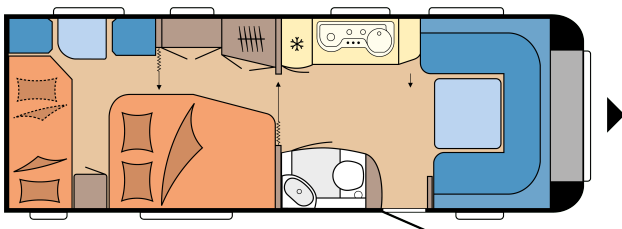

DE LUXE 650 KFU

POHJAPIIRROS

Kokonaispituus	8.375 mm
Kokonaisleveys	2.500 mm
Teknisesti sallittu kokonaispaino	1.900 kg

TEKNISET TIEDOT

Mallit	650 KFU
Akselien lukumäärä	2
Rengaskoko	155 / 80 R 13 XL
Kokonaispituus	8.375 mm
Korin pituus	7.206 mm
Kokonaisleveys / sisäleveys	2.500 / 2.367 mm
Kokonaiskorkeus / sisäkorkeus	2.634 / 1.950 mm
Suurin sallittu kokonaismassa	1.900 kg
Omamassa	1.696 kg
Kantavuus	234 kg
Teknisesti suurin mahdollinen kokonaismassa	2.200 kg
Kantavuus maksimikokonaismassalla	526 kg
Vahvuudet (lattia / katto / seinät)	39 / 31 / 31 mm

Etuteltan A-mitta	10.970 mm
Vuodepaikkojen lukumäärä (aikuiset / lapset)	4 / 2
Vuodemitat, parivuode (pituus x leveys)	1.985 x 1.385 / 1.150 mm
Vuodemitat, lasten vuoteet (pituus x leveys)	1.880 x 730; 1.840 x 700 mm
Vuodemitat, istuinryhmä vuodekäytössä (pituus x leveys)	2.233 x 1.500 / 1.300 mm
12 V sähköpaketti	Etuosa vasen
Kattoilmastointilaite	Keskiosa
TV-teline	Kaluste
Käyttövesisäiliö; lisävaruste kaupunkivesiliitäntä	Takaosa oikealla
Kaasun ulosottolettiin	Takaosa oikealla
Etutelttapistorasia	Takaosa oikealla
Tavaratilaluukku MAXI, THETFORD keskuslukituksella, 1000 x 300 mm, lukittava	Takaosa oikealla
230 V pistorasioiden lkm (yksin- / kaksinkertaiset)	4 / 2