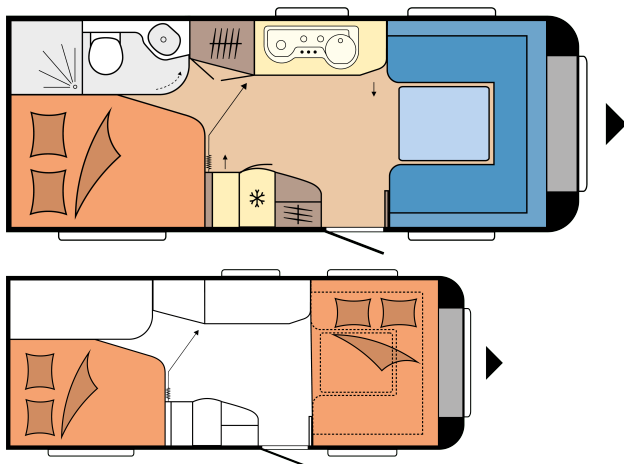

DE LUXE 540 FU

POHJAPIIRROS

Kokonaispituus	7.271 mm
Kokonaisleveys	2.300 mm
Teknisesti sallittu kokonaispaino	1.500 kg

TEKNISET TIEDOT

Mallit	540 FU	Etuteltan A-mitta	9.860 mm
Akselien lukumäärä	1	Vuodepaikkojen lukumäärä (aikuiset / lapset)	4
Rengaskoko	185 R 14 C	Vuodemitat, parivuode (pituus x leveys)	1.950 x 1.345 / 1.050 mm
Kokonaispituus	7.271 mm	Vuodemitat, istuinryhmä vuodekäytössä (pituus x leveys)	2.038 x 1.500 mm
Korin pituus	6.082 mm	12 V sähköpaketti	Etuosan vasen
Kokonaisleveys / sisäleveys	2.300 / 2.172 mm	Kattoilmastointilaite	Keskiosa
Kokonaiskorkeus / sisäkorkeus	2.636 / 1.950 mm	TV-teline	Kaluste
Suurin sallittu kokonaismassa	1.500 kg	Käyttövesisäiliö; lisävaruste kaupunkivesiliitäntä	Takaosa oikealla
Omamassa	1.369 kg	Kaasun ulosottoilitin	Takaosa oikealla
Kantavuus	131 kg	Etutelttapistorasia	Takaosa oikealla
Teknisesti suurin mahdollinen kokonaismassa	1.750 kg	Tavaratilaluukku MAXI, THETFORD keskuslukituksella, 1000 x 300 mm, lukittava	Takaosa oikealla
Kantavuus maksimikokonaismassalla	406 kg	230 V pistorasioiden lkm (yksin- / kaksinkertaiset)	4 / 2
Vahvuudet (lattia / katto / seinät)	39 / 31 / 31 mm		