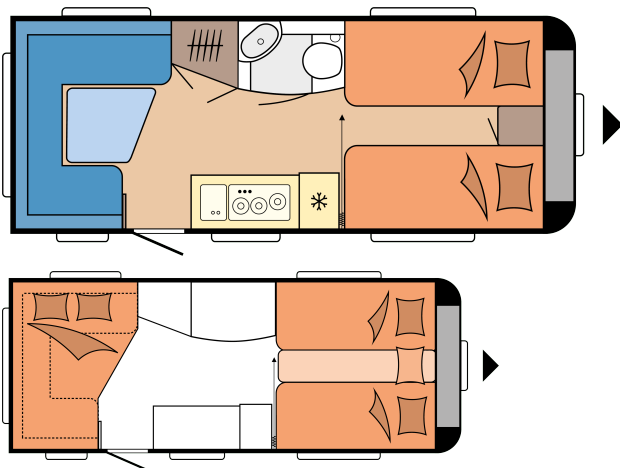

DE LUXE 495 UL

POHJAPIIRROS

Kokonaispituus	7.131 mm
Kokonaisleveys	2.300 mm
Teknisesti sallittu kokonaispaino	1.500 kg

hinta: **29.900 €**

Huomautus: Kuvissa olevat ajoneuvot ovat malliesimerkkejä. Kuvissa voi olla poikkeamia.