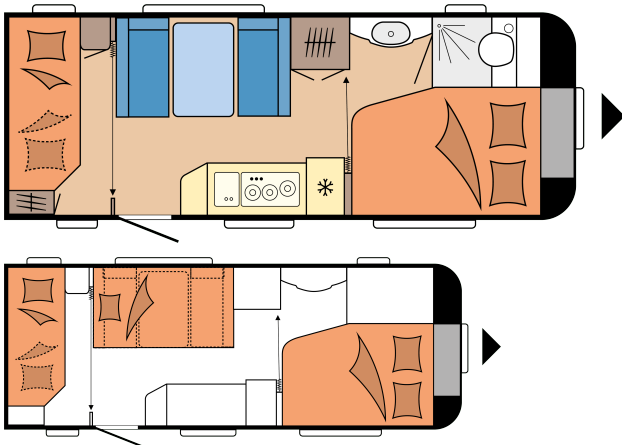

POHJAPIIRROS

Kokonaispituus	7.449 mm
Kokonaisleveys	2.300 mm
Teknisesti sallittu kokonaispaino	1.600 kg

hinta: **32.900 €**

Huomautus: Kuvissa olevat ajoneuvot ovat malliesimerkkejä. Kuvissa voi olla poikkeamia.