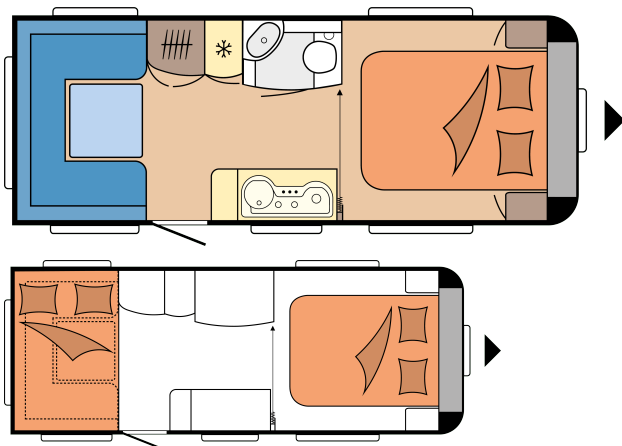

## POHJAPIIRROS

Kokonaispituus	7.342 mm
Kokonaisleveys	2.300 mm
Teknisesti sallittu kokonaispaino	1.500 kg