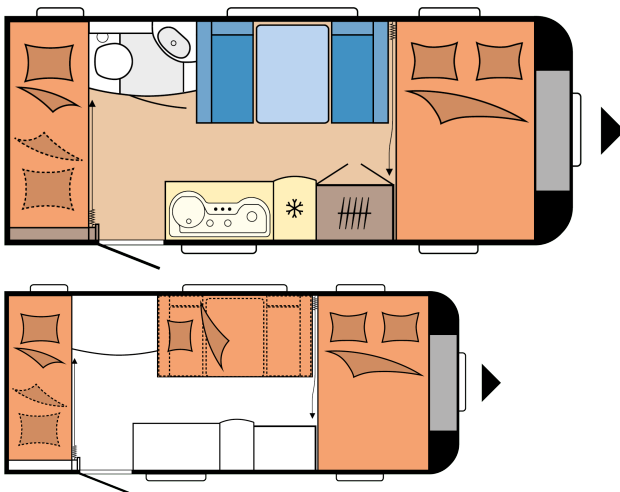

POHJAPIIRROS

Kokonaispituus	6.886 mm
Kokonaisleveys	2.300 mm
Teknisesti sallittu kokonaispaino	1.400 kg