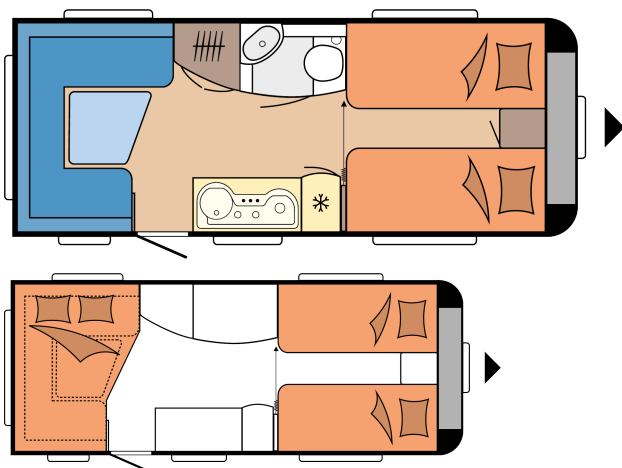

## POHJAPIIRROS

Kokonaispituus	7.125 mm
Kokonaisleveys	2.300 mm
Teknisesti sallittu kokonaispaino	1.500 kg