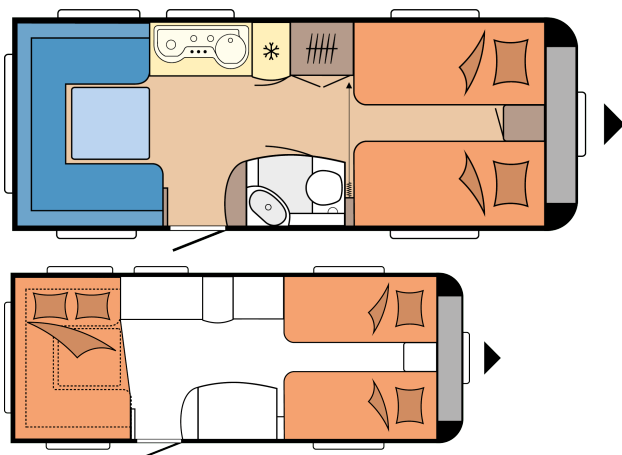

DE LUXE 540 UL

POHJAPIIRROS

Kokonaispituus	7.291 mm
Kokonaisleveys	2.300 mm
Teknisesti sallittu kokonaispaino	1.500 kg

: **28.300 EUR**

TEKNISET TIEDOT

Mallit

540 UL

HOBBYKOMPLETT

Rakenteet: Pyöräkoteloissa kiinnityspaikka tuulisuojujalle, Kaasupullotila 2 x 11 kg pulloille, Talvi-ilmankierto istuinryhmässä, kaapeissa ja vuoteissa | Olohuone: Säilytystila istuinpenkin alla | Keittiö: Jääkaappi DOMETIC Super Slim Tower, 150 litraa, irrotettava 15 litraa pakastinlokero, absorptiotekniikka, Jaloteräksinen liesi-allasyhdistelmä, jossa 3-liekkinen liesi, sähkösytytys, alas käännettävä hana ja 2-osainen lasikansi | Nukkuminen: Sängynnostin sälepohjille vuoteissa, mekaaninen | Pesutila: Wc-istuin THETFORD | Vesi / kaasu / sähkö: | Lämmitys / ilmanvaihto: TRUMA S-3004 -lämmitys, jossa lämpimän ilman kierto ja 12V-puhallin |