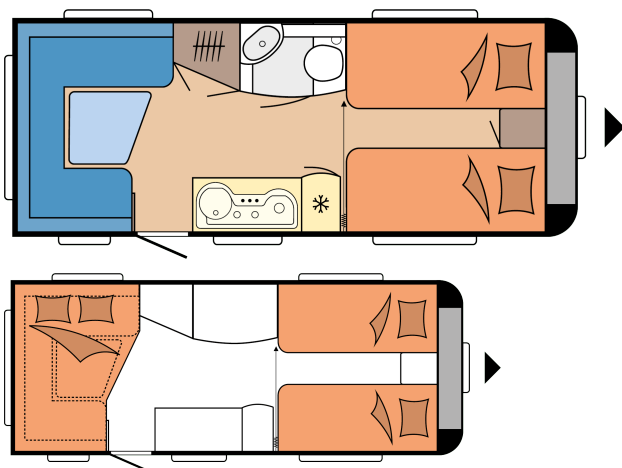

## POHJAPIIRROS

Kokonaispituus	7.125 mm
Kokonaisleveys	2.300 mm
Teknisesti sallittu kokonaispaino	1.500 kg